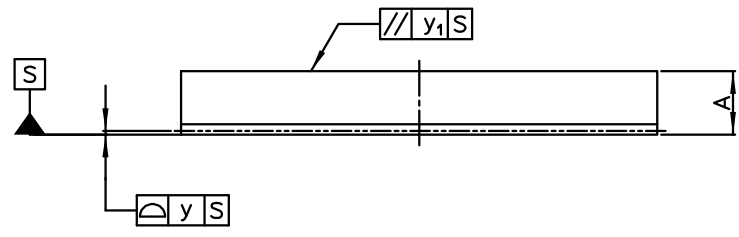

JEITA Package Code P-TFLGA145-9x9-0.65	RENESAS Code PTLG0145JB-A	Previous Code -	MASS[Typ.] 0.15g
---	------------------------------	--------------------	---------------------

Reference Symbol	Dimension in Millimeters		
	Min	Nom	Max
D	—	9.0	—
E	—	9.0	—
v	—	—	0.15
w	—	—	0.20
A	—	—	1.2
A_1	—	—	—
e	—	0.65	—
b	0.30	0.35	0.40
x	—	—	0.08
y	—	—	0.1
y_1	—	—	0.20
S_D	—	—	—
S_E	—	—	—
Z_D	—	0.6	—
Z_E	—	0.6	—