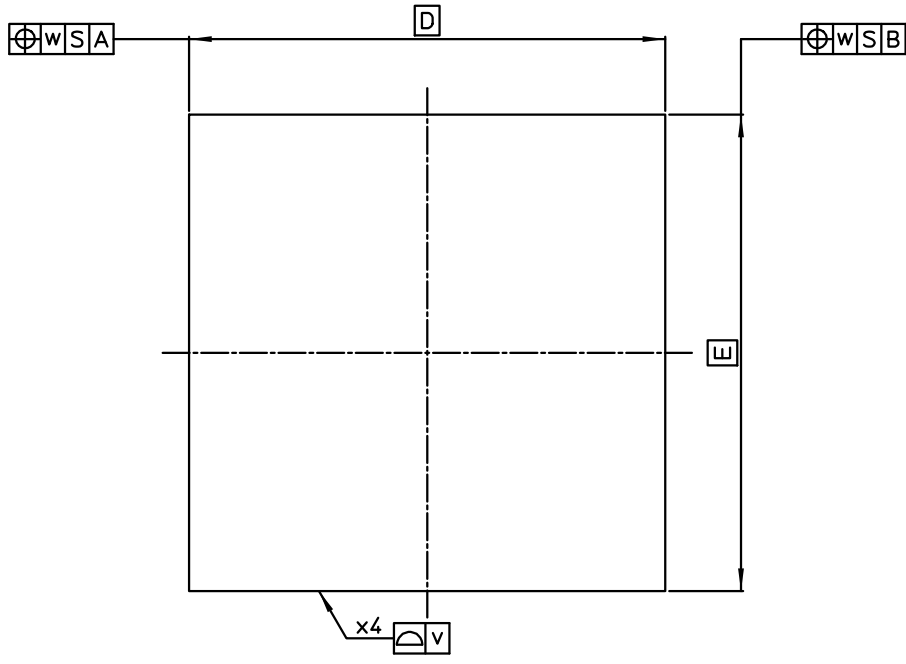

JEITA Package Code P-TFLGA145-9x9-0.65	RENESAS Code PTLG0145JB-A	Previous Code -	MASS[Typ.] 0.15g
---	------------------------------	--------------------	---------------------

Reference Symbol	Dimension in Millimeters		
	Min	Nom	Max
D	—	9.0	—
E	—	9.0	—
v	—	—	0.15
w	—	—	0.20
A	—	—	1.2
A_1	—	—	—
e	—	0.65	—
b	0.30	0.35	0.40
x	—	—	0.08
y	—	—	0.1
y_1	—	—	0.20
S_D	—	—	—
S_E	—	—	—
Z_D	—	0.6	—
Z_E	—	0.6	—