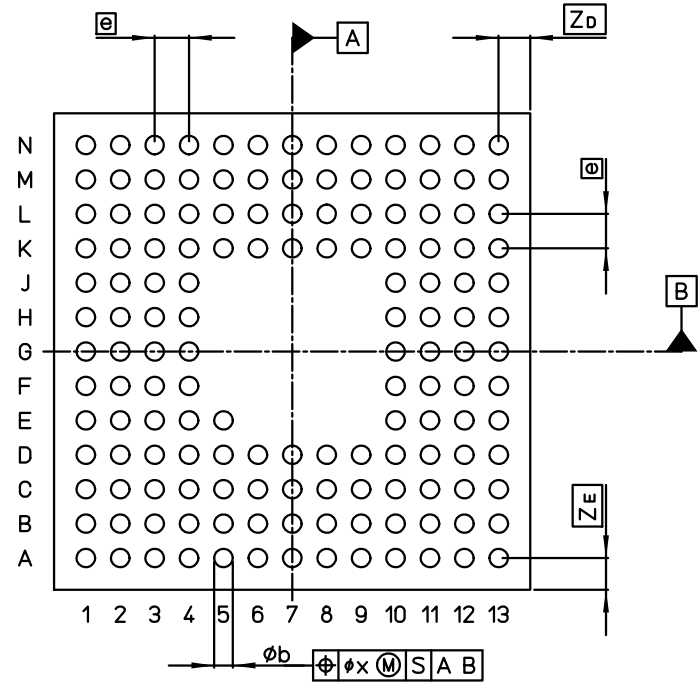

JEITA Package Code P-TFLGA145-9x9-0.65	RENESAS Code PTLG0145JB-A	Previous Code -	MASS[Typ.] 0.15g
---	------------------------------	--------------------	---------------------

Reference Symbol	Dimension in Millimeters		
	Min	Nom	Max
D	—	9.0	—
E	—	9.0	—
v	—	—	0.15
w	—	—	0.20
A	—	—	1.2
A_1	—	—	—
e	—	0.65	—
b	0.30	0.35	0.40
x	—	—	0.08
y	—	—	0.1
y_1	—	—	0.20
S_D	—	—	—
S_E	—	—	—
Z_D	—	0.6	—
Z_E	—	0.6	—