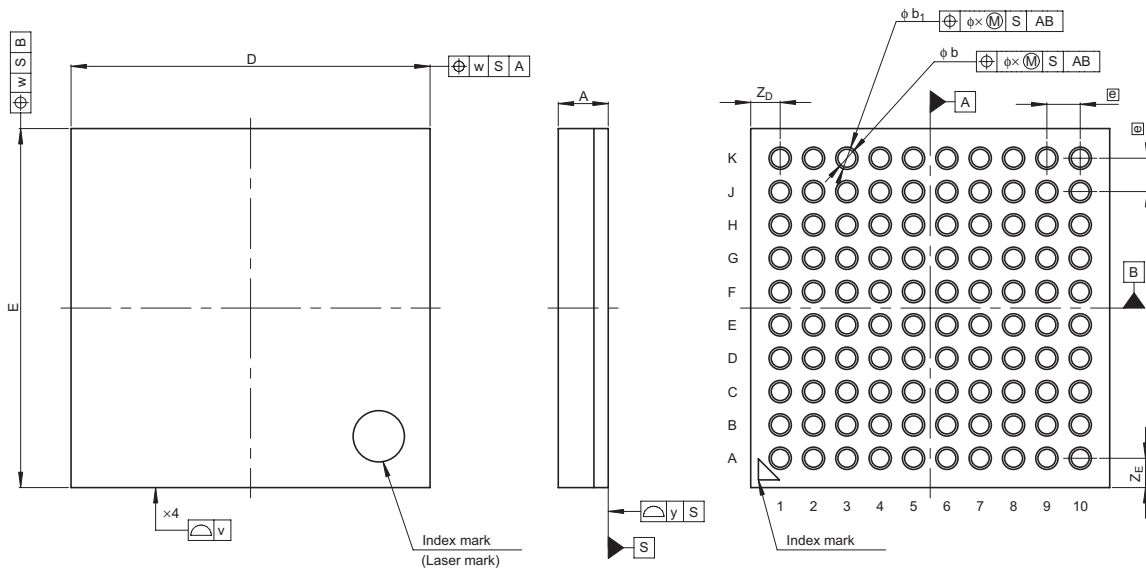

JEITA Package Code
P-TFLGA100-7x7-0.65

RENESAS Code
PTLG0100JA-A

Previous Code
100F0G

MASS[Typ.]
0.1g

Reference Symbol	Dimension in Millimeters		
	Min	Nom	Max
D	—	7.0	—
E	—	7.0	—
v	—	—	0.15
w	—	—	0.20
A	—	—	1.05
e	—	0.65	—
b	0.31	0.35	0.39
b ₁	0.385	0.435	0.485
x	—	—	0.08
y	—	—	0.10
Z _D	—	0.575	—
Z _E	—	0.575	—