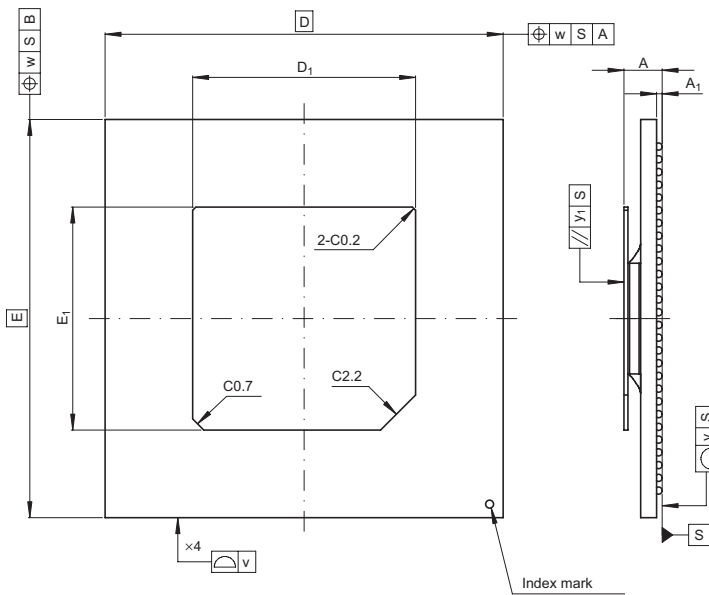

JEITA Package Code	RENESAS Code	Previous Code	MASS[Typ.]
P-HFBGA593-25x25-0.80	PRBG0593GA-A	593F7S-A	2.3g

Reference Symbol	Dimension in Millimeters		
	Min	Nom	Max
D	—	25.0	—
E	—	25.0	—
v	—	—	0.15
w	—	—	0.20
A	—	—	2.6
A ₁	0.3	0.35	0.4
e	—	0.8	—
b	0.4	0.45	0.5
x	—	—	0.08
y	—	—	0.12
y ₁	—	—	0.20
Z _D	—	1.7	—
Z _E	—	1.7	—
D ₁	13.9	14.0	14.1
E ₁	13.9	14.0	14.1