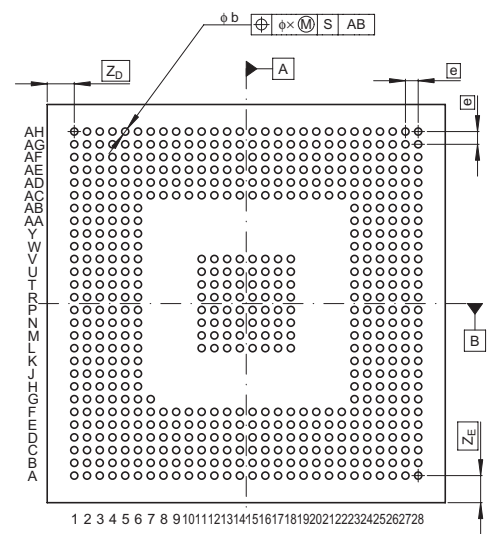

JEITA Package Code	RENESAS Code	Previous Code	MASS[Typ.]
P-HFBGA593-25x25-0.80	PRBG0593GA-A	593F7S-A	2.3g

Reference Symbol	Dimension in Millimeters		
	Min	Nom	Max
D	—	25.0	—
E	—	25.0	—
v	—	—	0.15
w	—	—	0.20
A	—	—	2.6
A ₁	0.3	0.35	0.4
e	—	0.8	—
b	0.4	0.45	0.5
x	—	—	0.08
y	—	—	0.12
y ₁	—	—	0.20
Z _D	—	1.7	—
Z _E	—	1.7	—
D ₁	13.9	14.0	14.1
E ₁	13.9	14.0	14.1