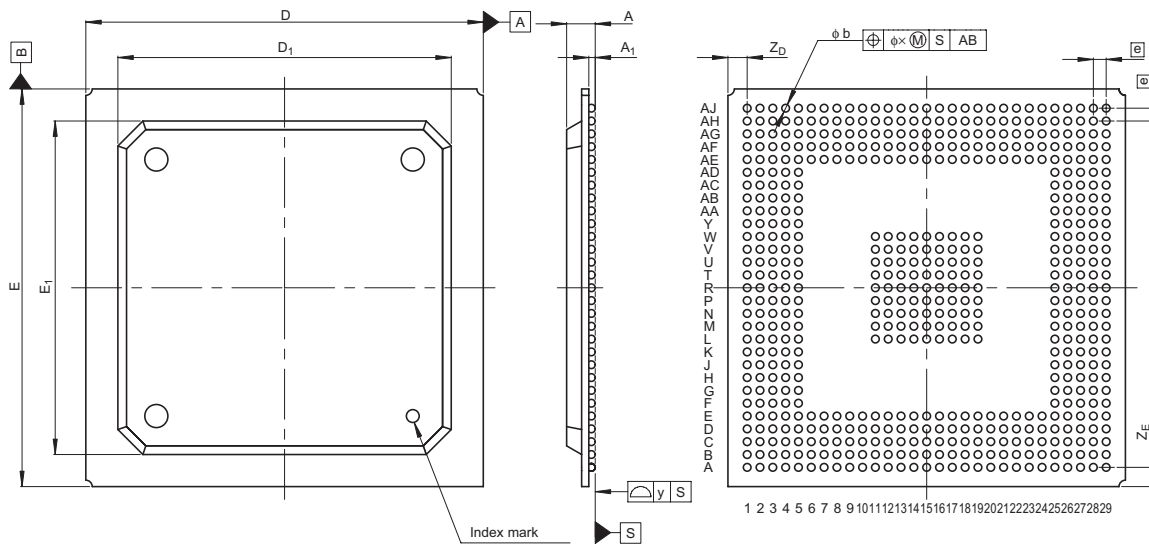

JEITA Package Code

RENASAS Code

Previous Code

MASS[Typ.]

P-BGA561-31x31-1.00

PRBG0561FB-A

561F7T

3.2g

Reference Symbol	Dimension in Millimeters		
	Min	Nom	Max
D	30.8	31.0	31.2
E	30.8	31.0	31.2
A	—	—	2.6
A ₁	0.4	0.5	0.6
\square	—	1.0	—
b	0.5	0.6	0.7
x	—	—	0.25
y	—	—	0.15
Z _D	—	1.5	—
Z _E	—	1.5	—
D ₁	25.8	26.0	26.2
E ₁	25.8	26.0	26.2