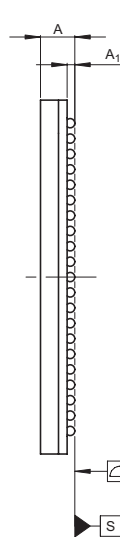

JEITA Package Code

RENESAS Code

Previous Code

MASS[Typ.]

P-BGA441-23x23-1.00

PRBG0441FA-A

441FHP

2.2g

Index mark
(Laser mark)

Reference Symbol	Dimension in Millimeters		
	Min	Nom	Max
D	22.8	23.0	23.2
E	22.8	23.0	23.2
A	—	—	2.6
A ₁	0.4	0.5	0.6
e	—	1.0	—
b	0.5	0.6	0.7
x	—	—	0.25
y	—	—	0.15
Z _D	—	1.5	—
Z _E	—	1.5	—