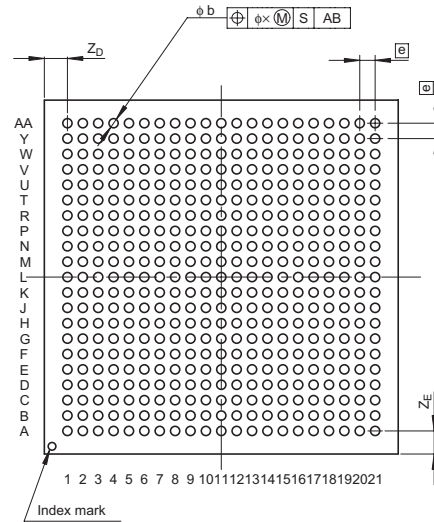

JEITA Package Code

RENESAS Code

Previous Code

MASS[Typ.]

P-BGA441-23x23-1.00

PRBG0441FA-A

441FHP

2.2g

Index mark
(Laser mark)

Reference Symbol	Dimension in Millimeters		
	Min	Nom	Max
D	22.8	23.0	23.2
E	22.8	23.0	23.2
A	—	—	2.6
A ₁	0.4	0.5	0.6
e	—	1.0	—
b	0.5	0.6	0.7
x	—	—	0.25
y	—	—	0.15
Z _D	—	1.5	—
Z _E	—	1.5	—