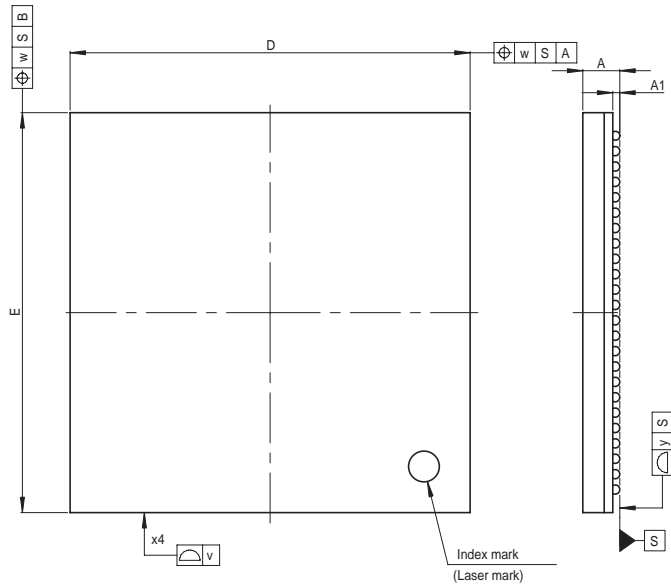

JEITA Package Code	RENESAS Code	Previous Code	MASS[Typ.]
P-LFBGA320-13x13-0.50	PLBG0320KB-A	320FHE	0.3g

Reference Symbol	Dimension in Millimeters		
	Min	Nom	Max
D	—	13.0	—
E	—	13.0	—
v	—	—	0.15
w	—	—	0.20
A	—	—	1.3
A <sub>1</sub>	0.18	0.23	0.28
Ⓜ	—	0.5	—
b	0.25	0.3	0.35
x	—	—	0.08
y	—	—	0.10
Z <sub>D</sub>	—	0.75	—
Z <sub>E</sub>	—	0.75	—