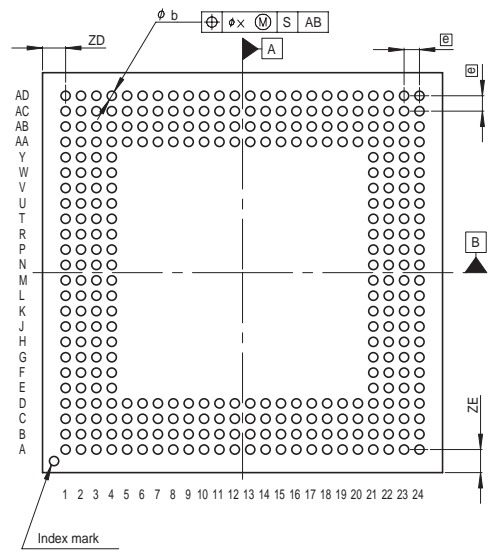

JEITA Package Code	RENESAS Code	Previous Code	MASS[Typ.]
P-LFBGA320-13x13-0.50	PLBG0320KB-A	320FHE	0.3g

Reference Symbol	Dimension in Millimeters		
	Min	Nom	Max
D	—	13.0	—
E	—	13.0	—
v	—	—	0.15
w	—	—	0.20
A	—	—	1.3
A <sub>1</sub>	0.18	0.23	0.28
Ⓜ	—	0.5	—
b	0.25	0.3	0.35
x	—	—	0.08
y	—	—	0.10
Z <sub>D</sub>	—	0.75	—
Z <sub>E</sub>	—	0.75	—