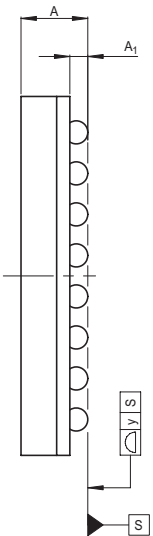

JEITA Package Code	RENESAS Code	Previous Code	MASS[Typ.]
P-LFPGA64-7x7-0.80	PLBG0064GA-A	64FHE	0.1g

Reference Symbol	Dimension in Millimeters		
	Min	Nom	Max
D	—	7.0	—
E	—	7.0	—
v	—	—	0.15
w	—	—	0.20
A	—	—	1.4
A <sub>1</sub>	0.3	0.35	0.4
B	—	0.8	—
b	0.4	0.45	0.5
x	—	—	0.08
y	—	—	0.10
Z <sub>D</sub>	—	0.7	—
Z <sub>E</sub>	—	0.7	—