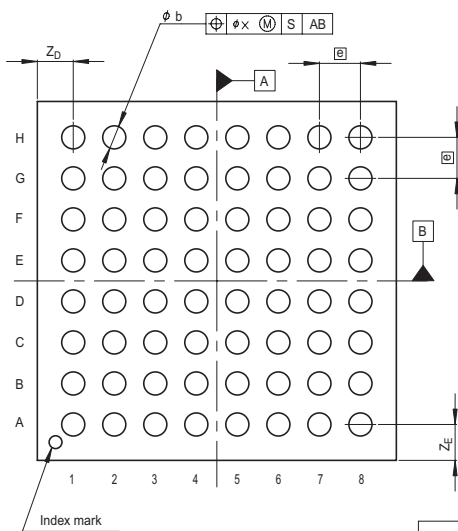

JEITA Package Code	RENESAS Code	Previous Code	MASS[Typ.]
P-LFPGA64-7x7-0.80	PLBG0064GA-A	64FHE	0.1g

Reference Symbol	Dimension in Millimeters		
	Min	Nom	Max
D	—	7.0	—
E	—	7.0	—
v	—	—	0.15
w	—	—	0.20
A	—	—	1.4
A <sub>1</sub>	0.3	0.35	0.4
B	—	0.8	—
b	0.4	0.45	0.5
x	—	—	0.08
y	—	—	0.10
Z <sub>D</sub>	—	0.7	—
Z <sub>E</sub>	—	0.7	—