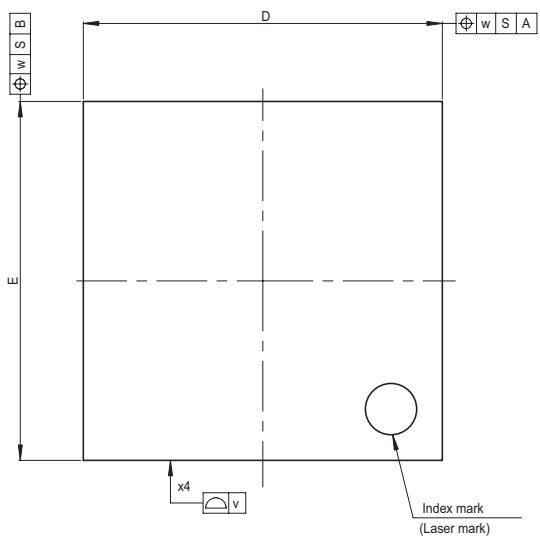

JEITA Package Code	RENESAS Code	Previous Code	MASS[Typ.]
P-LFPGA64-7x7-0.80	PLBG0064GA-A	64FHE	0.1g

Reference Symbol	Dimension in Millimeters		
	Min	Nom	Max
D	—	7.0	—
E	—	7.0	—
v	—	—	0.15
w	—	—	0.20
A	—	—	1.4
A <sub>1</sub>	0.3	0.35	0.4
B	—	0.8	—
b	0.4	0.45	0.5
x	—	—	0.08
y	—	—	0.10
Z <sub>D</sub>	—	0.7	—
Z <sub>E</sub>	—	0.7	—