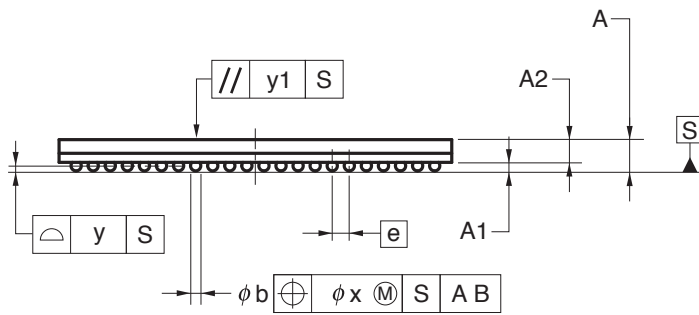

# 484-PIN PLASTIC BGA (23x23)

(UNIT:mm)

ITEM	DIMENSIONS
D	23.00±0.10
E	23.00±0.10
w	0.30
A	1.83±0.20
A1	0.50±0.10
A2	1.33
e	1.00
b	0.60±0.10
x	0.10
y	0.15
y1	0.35
ZD	1.00
ZE	1.00

P484F1-100-KN5-1