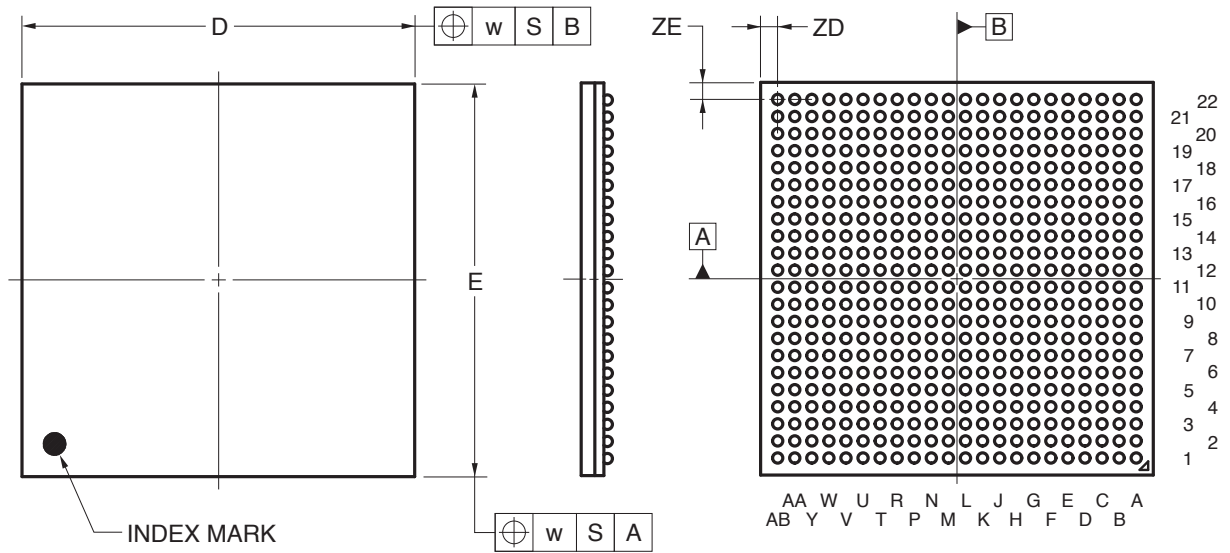

# 484-PIN PLASTIC BGA (23x23)

(UNIT:mm)

ITEM	DIMENSIONS
D	23.00±0.10
E	23.00±0.10
w	0.30
A	1.83±0.20
A1	0.50±0.10
A2	1.33
e	1.00
b	0.60±0.10
x	0.10
y	0.15
y1	0.35
ZD	1.00
ZE	1.00

P484F1-100-KN5-1