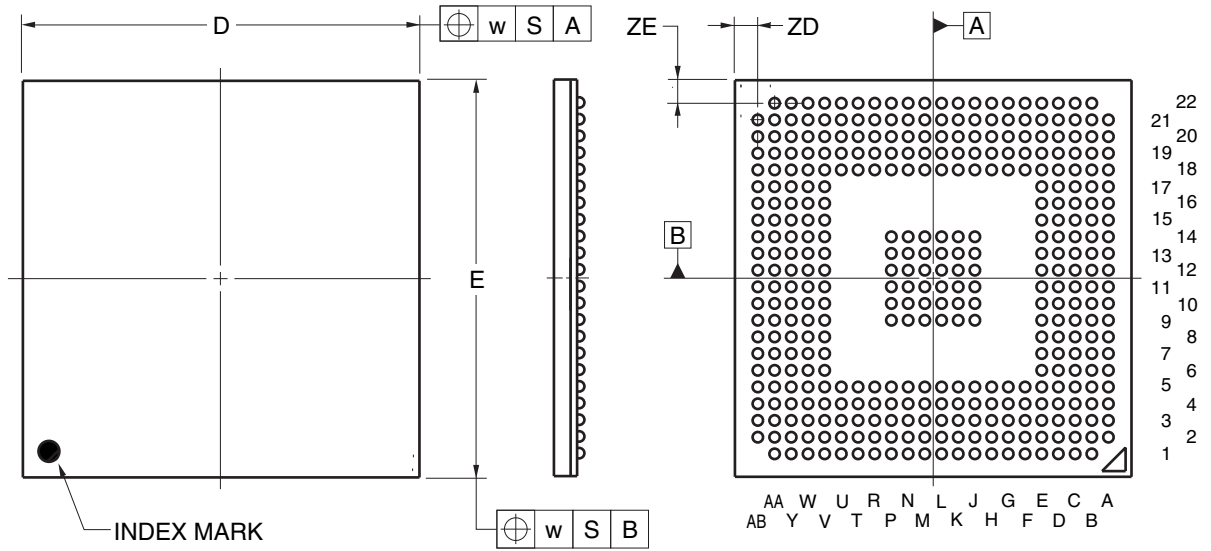

### 372-PIN PLASTIC FBGA (19x19)

(UNIT:mm)

ITEM	DIMENSIONS
D	19.00±0.10
E	19.00±0.10
w	0.20
A	1.66±0.10
A1	0.35±0.06
A2	1.31
e	0.80
b	0.50 <sup>+0.05</sup> <sub>-0.10</sub>
x	0.08
y	0.10
y1	0.20
ZD	1.10
ZE	1.10