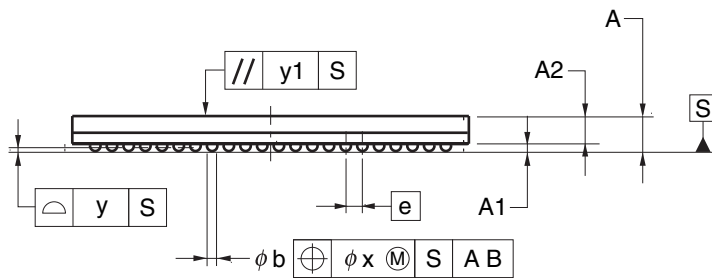

### 372-PIN PLASTIC FBGA (19x19)

(UNIT:mm)

ITEM	DIMENSIONS
D	19.00±0.10
E	19.00±0.10
w	0.20
A	1.66±0.10
A1	0.35±0.06
A2	1.31
e	0.80
b	0.50 <sup>+0.05</sup> <sub>-0.10</sub>
x	0.08
y	0.10
y1	0.20
ZD	1.10
ZE	1.10