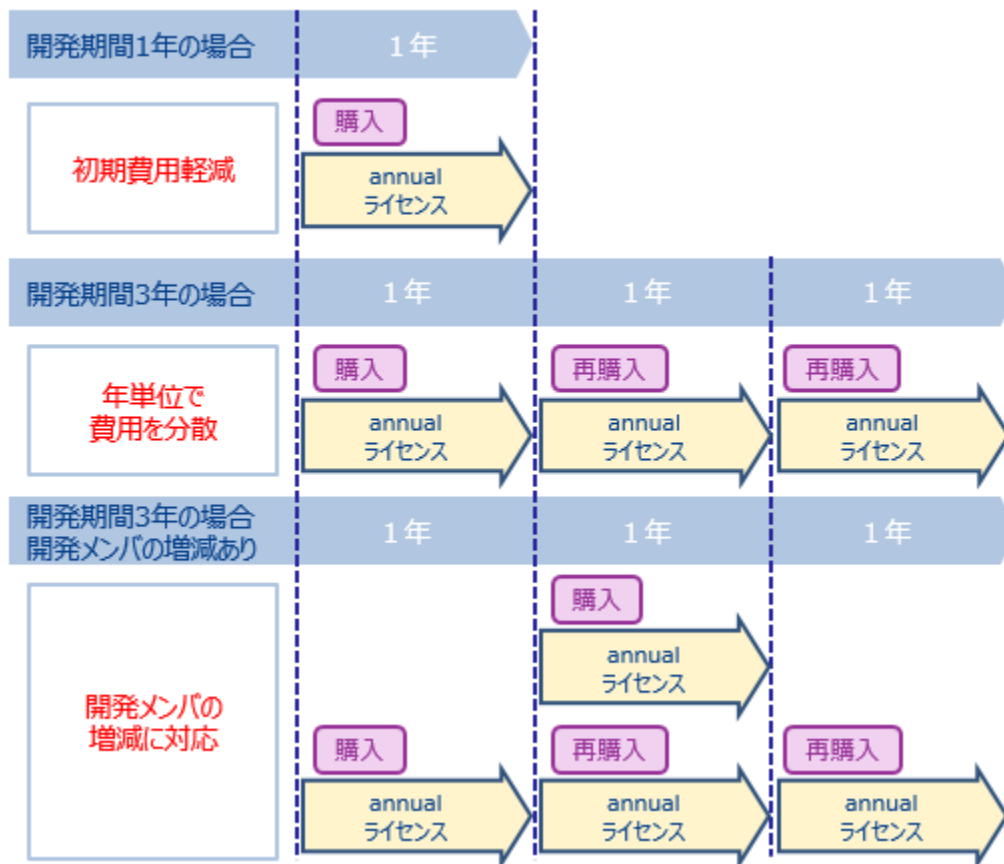

■ annualライセンスの導入例とメリット

1.2 任意のタイミングでライセンスの使用をスタート

annual ライセンスの有効期間は、コンパイラ製品に同梱している“ライセンス取得コード”を当社ホームページ（My Renesas）に登録した時点から1年間です。そのため、ライセンスの有効期間をお客様の開発スケジュールに合わせて活用できます。

■ ライセンス取得コードの登録と使用

1.
ライセンス取得コード*を
My Renesasに登録
*：出荷製品に同梱