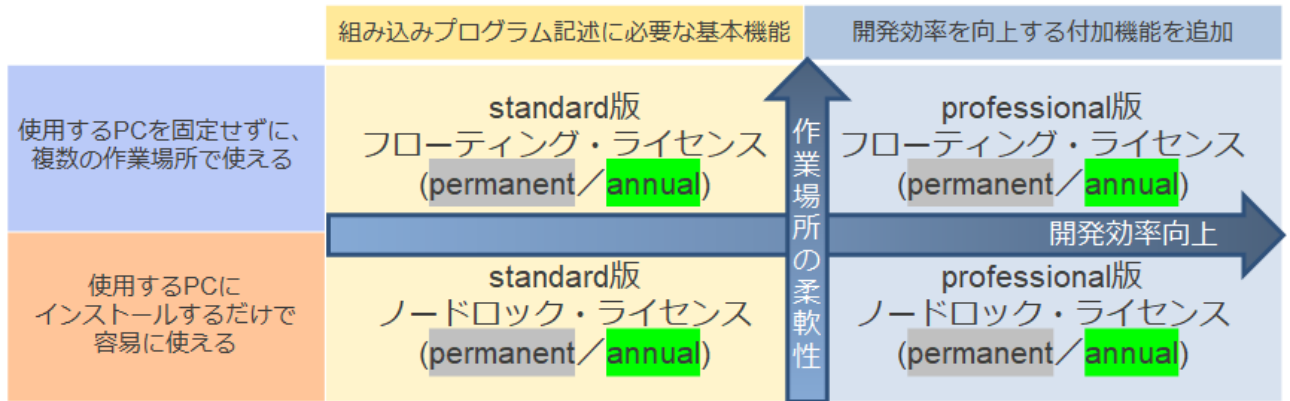

2. その他コンパイラライセンスのご紹介

ルネサス製コンパイラ（CC-RL/CC-RX/CC-RH）のライセンスには“annualライセンス/permanentライセンス”の他、ライセンスの管理形態が異なる“フローティング・ライセンス/ノードロック・ライセンス”コンパイラの付加機能が異なる“standard版/professional版”があります。

お客様の開発スタイルにあわせて最適なライセンスの組み合わせをご選択ください。

その他、standard版をprofessional版にアップグレードする“アップグレード（エディション）ライセンス”、旧バージョンのライセンスを新バージョンにアップグレードする“アップグレード（バージョン）ライセンス”があります。

各ライセンスの詳細につきましては、以下コンパイラライセンスの Web ページをご参照ください。

<https://www.renesas.com/compiler_licenses>

3. 購入方法

ご注文の際には、最寄りの弊社営業または特約店までご連絡ください。

製品型名は以下コンパイラパッケージの Web ページをご参照ください。

CC-RL : <https://www.renesas.com/rl78_c>

CC-RX : <https://www.renesas.com/rx_c>

CC-RH : <https://www.renesas.com/rh850_c>

以上