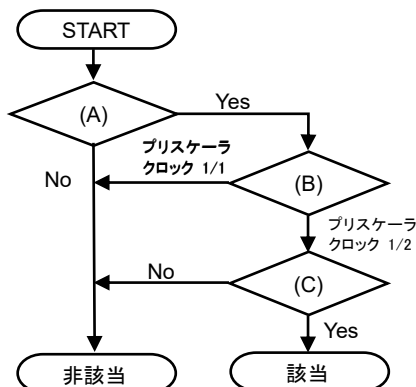

25.8.3 LIN マスタ セルフテストモードにおける受信

- ボーレート、ノイズフィルタ、割り込み出力関連レジスタを設定する。

RLN3nLWBR レジスタ = 0000000xB^{注1}

RLN3nLBRP0 レジスタ = xxxxxxxxB^{注1}

RLN3nLBRP1 レジスタ = xxxxxxxxB^{注1}

RLN3nLMD レジスタ = 00xxxx00B^{注1}

[Before]

25.8 LIN セルフテストモード

ボーレートは、ボーレート関連レジスタの設定に関わらず、LIN 通信クロック源/16[bps] で動作します。

(RLN3nLWBR レジスタの NSPB ビットは、必ず“0000B” または“1111B” で使用してください。)

25.8.2 LIN マスタ セルフテストモードにおける送信

- ボーレート、ノイズフィルタ、割り込み出力関連レジスタを設定する。

RLN3nLWBR レジスタ = 0000xxxxB^{注1}

RLN3nLBRP0 レジスタ = xxxxxxxxB^{注1}

RLN3nLBRP1 レジスタ = xxxxxxxxB^{注1}

RLN3nLMD レジスタ = 00xxxx00B^{注1}

25.8.3 LIN マスタ セルフテストモードにおける受信

- ボーレート、ノイズフィルタ、割り込み出力関連レジスタを設定する。

RLN3nLWBR レジスタ = 0000xxxxB^{注1}

RLN3nLBRP0 レジスタ = xxxxxxxxB^{注1}

RLN3nLBRP1 レジスタ = xxxxxxxxB^{注1}

RLN3nLMD レジスタ = 00xxxx00B^{注1}

2. 判定フロー

判定	詳細
(A)	セルフテストモードを使用していますか？ • LSTM bit = 1 in RLIN3nLSTC register.
(B)	セルフテストモード中のプリスケアラクロックの設定は？ • RLIN3nLWBR.LPRS = 000B (プリスケアラクロック 1/1.) • RLIN3nLWBR.LPRS = 001B (プリスケアラクロック 1/2.)
(C)	セルフテストモード時にノイズフィルタを使用していますか？ • RLIN3nLMD.LRDNFS = 0 (ノイズフィルタを使用する) • RLIN3nLMD.LRDNFS = 1 (ノイズフィルタを使用しない)

以上