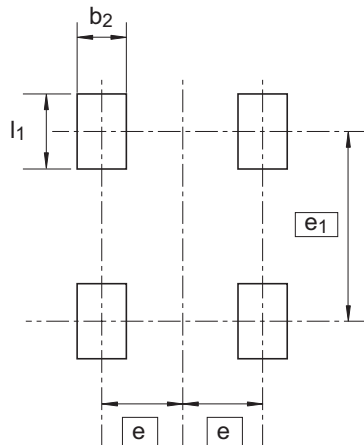

Package Name	JEITA Package Code	RENESAS Code	Previous Code	MASS[Typ.]
VSON-4	—	PUSN0004KA-A	VSON-4V	0.002g

Pattern of terminal position areas

Reference Symbol	Dimension in Millimeters		
	Min	Nom	Max
A	0.50	0.55	0.60
b	0.15	0.2	0.3
c	0.07	0.12	0.22
D	1.55	1.6	1.65
E	1.1	1.2	1.3
e	—	0.5	—
H _E	1.55	1.6	1.65
L	—	0.2	—
b ₂	—	0.3	—
e ₁	—	1.35	—
l ₁	—	0.45	—