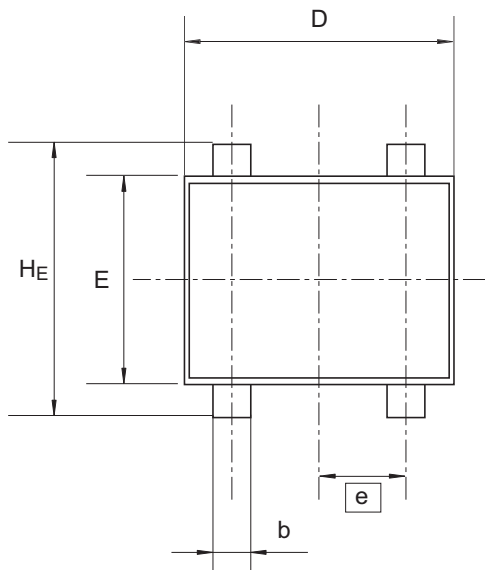

Package Name	JEITA Package Code	RENESAS Code	Previous Code	MASS[Typ.]
VSON-4	—	PUSN0004KA-A	VSON-4V	0.002g

Pattern of terminal position areas

Reference Symbol	Dimension in Millimeters		
	Min	Nom	Max
A	0.50	0.55	0.60
b	0.15	0.2	0.3
c	0.07	0.12	0.22
D	1.55	1.6	1.65
E	1.1	1.2	1.3
e	—	0.5	—
H _E	1.55	1.6	1.65
L	—	0.2	—
b ₂	—	0.3	—
e ₁	—	1.35	—
l ₁	—	0.45	—