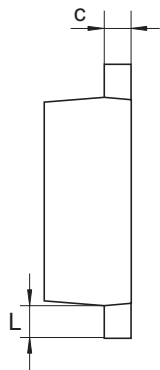

Package Name	JEITA Package Code	RENESAS Code	Previous Code	MASS[Typ.]
VSON-4	—	PUSN0004KA-A	VSON-4V	0.002g

Pattern of terminal position areas

Reference Symbol	Dimension in Millimeters		
	Min	Nom	Max
A	0.50	0.55	0.60
b	0.15	0.2	0.3
c	0.07	0.12	0.22
D	1.55	1.6	1.65
E	1.1	1.2	1.3
e	—	0.5	—
H _E	1.55	1.6	1.65
L	—	0.2	—
b ₂	—	0.3	—
e ₁	—	1.35	—
l ₁	—	0.45	—