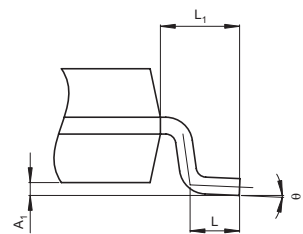

JEITA Package Code	RENESAS Code	Previous Code	MASS[Typ.]
P-TSOP(1)28-8x11.8-0.55	PTSA0028ZB-A	TFP-28DB/TFP-28DBV	0.23g

NOTE)  
 1. DIMENSION\*1\*AND\*2(Nom)\*  
 DO NOT INCLUDE MOLD FLASH.  
 2. DIMENSION\*3\*DOES NOT  
 INCLUDE TRIM OFFSET.

Terminal cross section

Detail F

Reference Symbol	Dimension in Millimeters		
	Min	Nom	Max
D	—	11.80	—
E	—	8.00	8.20
A <sub>2</sub>	—	—	—
A <sub>1</sub>	0.05	0.13	0.20
A	—	—	1.20
b <sub>p</sub>	0.14	0.22	0.30
b <sub>1</sub>	—	0.20	—
c	0.12	0.17	0.22
c <sub>1</sub>	—	0.15	—
θ	0°	—	5°
H <sub>D</sub>	13.10	13.40	13.70
e	—	0.55	—
x	—	—	0.10
y	—	—	0.10
Z	—	—	0.45
L	0.40	0.50	0.60
L <sub>1</sub>	—	0.80	—