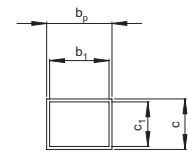

JEITA Package Code	RENESAS Code	Previous Code	MASS[Typ.]
P-TSOP(1)28-8x11.8-0.55	PTSA0028ZB-A	TFP-28DB/TFP-28DBV	0.23g

NOTE)  
 1. DIMENSION\*1\*AND\*2(Nom)\*  
 DO NOT INCLUDE MOLD FLASH.  
 2. DIMENSION\*3\*DOES NOT  
 INCLUDE TRIM OFFSET.

Terminal cross section

Detail F

Reference Symbol	Dimension in Millimeters		
	Min	Nom	Max
D	—	11.80	—
E	—	8.00	8.20
A <sub>2</sub>	—	—	—
A <sub>1</sub>	0.05	0.13	0.20
A	—	—	1.20
b <sub>p</sub>	0.14	0.22	0.30
b <sub>1</sub>	—	0.20	—
c	0.12	0.17	0.22
c <sub>1</sub>	—	0.15	—
θ	0°	—	5°
H <sub>D</sub>	13.10	13.40	13.70
e	—	0.55	—
x	—	—	0.10
y	—	—	0.10
Z	—	—	0.45
L	0.40	0.50	0.60
L <sub>1</sub>	—	0.80	—