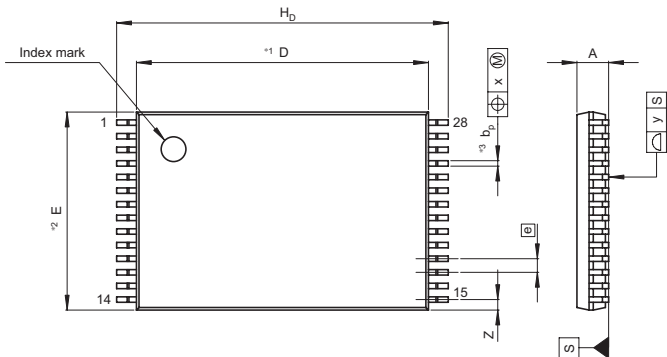

JEITA Package Code	RENESAS Code	Previous Code	MASS[Typ.]
P-TSOP(1)28-8x11.8-0.55	PTSA0028ZB-A	TFP-28DB/TFP-28DBV	0.23g

NOTE)  
 1. DIMENSION\*1\*AND\*2(Nom)\*  
 DO NOT INCLUDE MOLD FLASH.  
 2. DIMENSION\*3\*DOES NOT  
 INCLUDE TRIM OFFSET.

Terminal cross section

Detail F

Reference Symbol	Dimension in Millimeters		
	Min	Nom	Max
D	—	11.80	—
E	—	8.00	8.20
A <sub>2</sub>	—	—	—
A <sub>1</sub>	0.05	0.13	0.20
A	—	—	1.20
b <sub>p</sub>	0.14	0.22	0.30
b <sub>1</sub>	—	0.20	—
c	0.12	0.17	0.22
c <sub>1</sub>	—	0.15	—
θ	0°	—	5°
H <sub>D</sub>	13.10	13.40	13.70
e	—	0.55	—
x	—	—	0.10
y	—	—	0.10
Z	—	—	0.45
L	0.40	0.50	0.60
L <sub>1</sub>	—	0.80	—