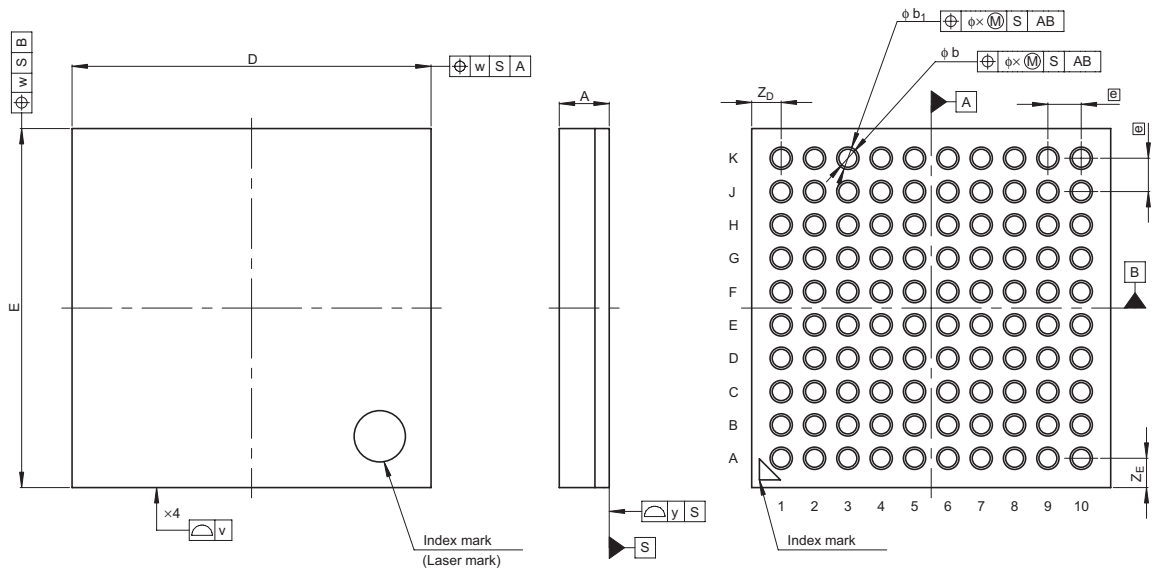

JEITA Package Code	RENESAS Code	Previous Code	MASS[Typ.]
P-TFLGA100-7x7-0.65	PTLG0100JA-A	100F0G	0.1g

Reference Symbol	Dimension in Millimeters		
	Min	Nom	Max
D	—	7.0	—
E	—	7.0	—
v	—	—	0.15
w	—	—	0.20
A	—	—	1.05
ϕ	—	0.65	—
b	0.31	0.35	0.39
b_1	0.385	0.435	0.485
x	—	—	0.08
y	—	—	0.10
Z_D	—	0.575	—
Z_E	—	0.575	—