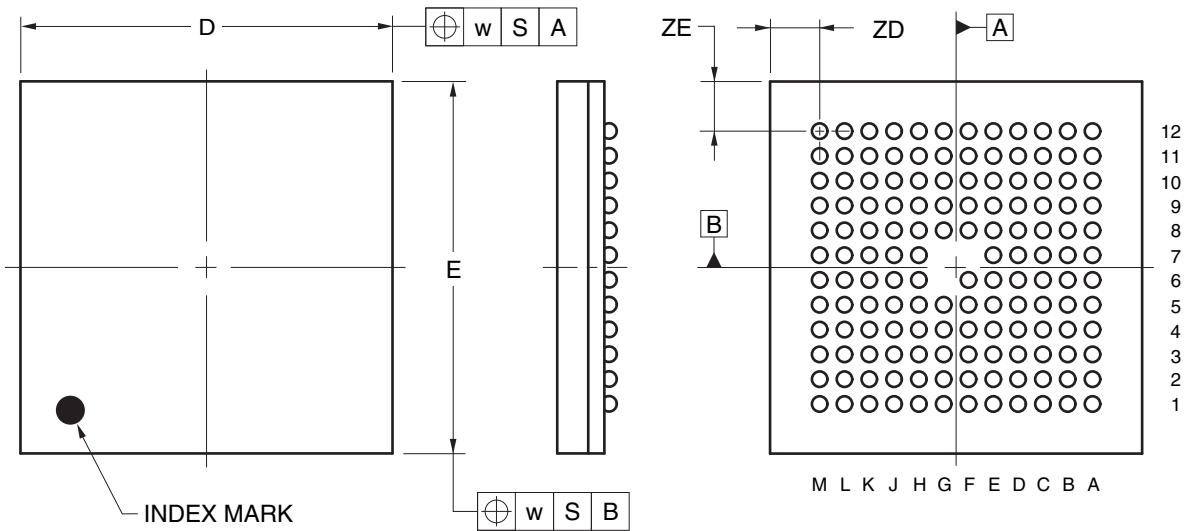

JEITA Package Code	RENESAS Code	Previous Code	MASS (TYP.) [g]
P-TFBGA141-6x6-0.40	PTBG0141LA-A	P141F1-40-BA6-2	0.07

(UNIT:mm)

ITEM	DIMENSIONS
D	6.00±0.10
E	6.00±0.10
w	0.15
A	0.96±0.10
A1	0.20±0.05
A2	0.76
e	0.40
b	0.25±0.05
x	0.05
y	0.08
y1	0.20
ZD	0.80
ZE	0.80