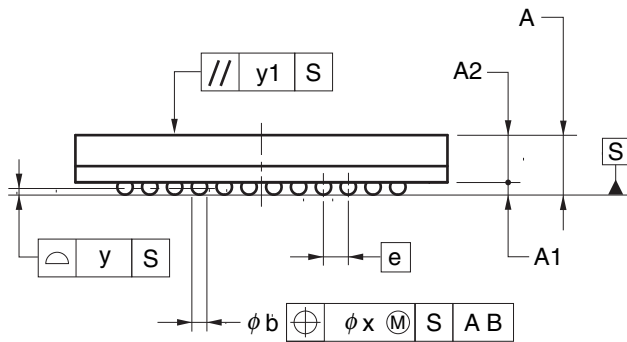

JEITA Package Code	RENESAS Code	Previous Code	MASS (TYP.) [g]
P-TFBGA141-6x6-0.40	PTBG0141LA-A	P141F1-40-BA6-2	0.07

(UNIT:mm)

ITEM	DIMENSIONS
D	6.00±0.10
E	6.00±0.10
w	0.15
A	0.96±0.10
A1	0.20±0.05
A2	0.76
e	0.40
b	0.25±0.05
x	0.05
y	0.08
y1	0.20
ZD	0.80
ZE	0.80