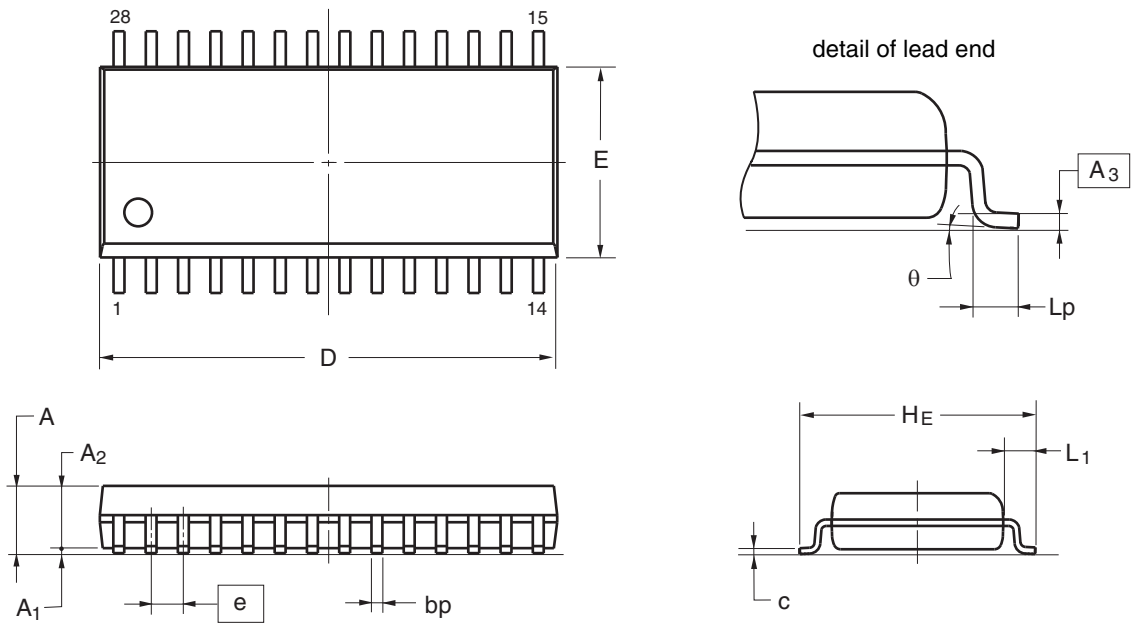

JEITA Package code	RENESAS code	Previous code	MASS(TYP.)[g]
P-SOP28-7.5x18-1.27	PRSP0028DL-A	T28MR-127-PAA	0.77

Terminal cross section

Reference Symbol	Dimension in Millimeters		
	Min	Nom	Max
D	17.80	18.00	18.20
E	7.30	7.50	7.70
A ₂	2.25	2.30	2.35
A ₁	0.10	—	0.30
A	—	—	2.65
A ₃	—	0.25	—
bp	0.39	—	0.48
b ₁	0.38	0.41	0.43
c	0.25	—	0.31
c ₁	0.24	0.25	0.26
θ	0°	—	8°
H _E	10.10	10.30	10.50
L _p	0.70	—	1.00
e	—	1.27	—
L ₁	—	1.40	—