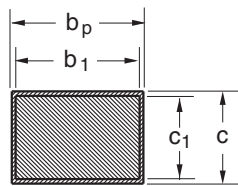

JEITA Package code	RENESAS code	Previous code	MASS(TYP.)[g]
P-SOP28-7.5x18-1.27	PRSP0028DL-A	T28MR-127-PAA	0.77

Terminal cross section

Reference Symbol	Dimension in Millimeters		
	Min	Nom	Max
D	17.80	18.00	18.20
E	7.30	7.50	7.70
A ₂	2.25	2.30	2.35
A ₁	0.10	—	0.30
A	—	—	2.65
A ₃	—	0.25	—
bp	0.39	—	0.48
b ₁	0.38	0.41	0.43
c	0.25	—	0.31
c ₁	0.24	0.25	0.26
θ	0°	—	8°
H _E	10.10	10.30	10.50
L _p	0.70	—	1.00
e	—	1.27	—
L ₁	—	1.40	—