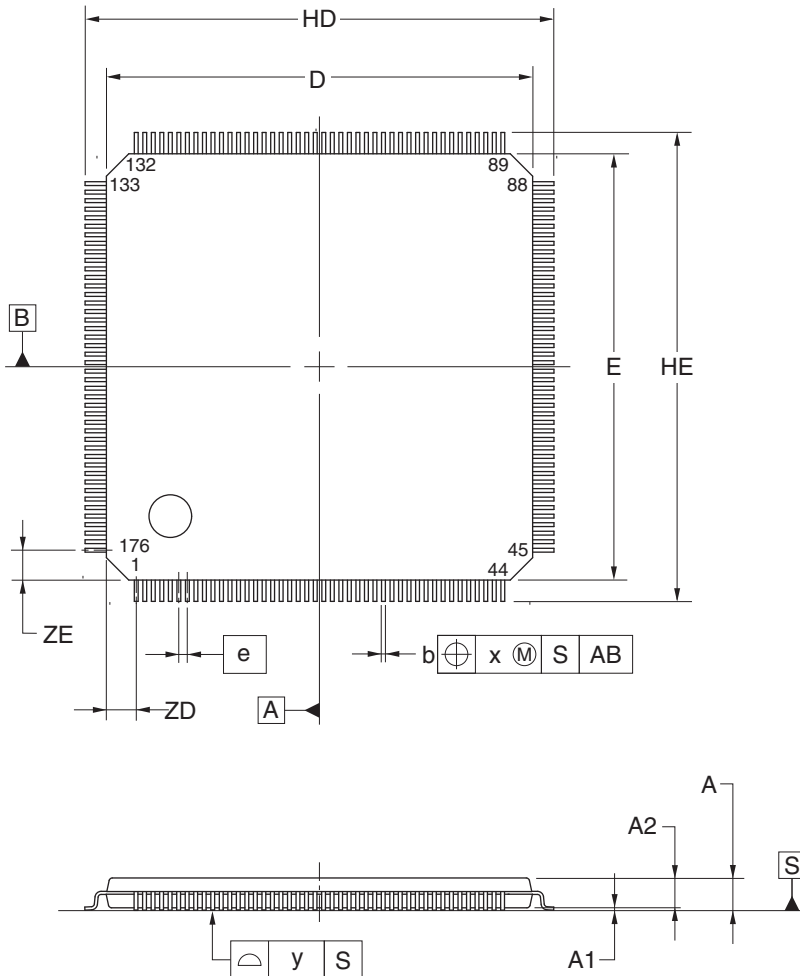

JEITA Package Code	RENESAS Code	Previous Code	MASS (TYP.) [g]
P-LFQFP176-20x20-0.40	PLQP0176LC-A	P176GJ-40-GBD-2	1.33

detail of lead end

(UNIT:mm)

ITEM	DIMENSIONS
D	20.00±0.20
E	20.00±0.20
HD	22.00±0.20
HE	22.00±0.20
A	1.60 MAX.
A1	0.10±0.05
A2	1.40±0.05
[A3]	0.25
b	0.18±0.05
c	0.145 ^{+0.055} _{-0.045}
L	0.50
Lp	0.60±0.15
L1	1.00±0.20
θ	3°+5° -3°
[e]	0.40
x	0.07
y	0.08
ZD	1.40
ZE	1.40