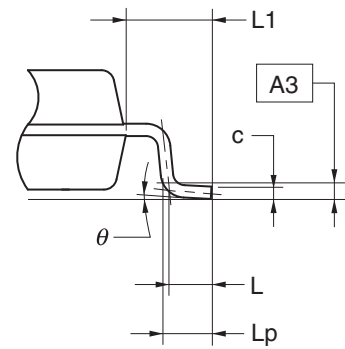

JEITA Package Code	RENESAS Code	Previous Code	MASS (TYP.) [g]
P-LFQFP176-20x20-0.40	PLQP0176LC-A	P176GJ-40-GBD-2	1.33

detail of lead end

(UNIT:mm)

ITEM	DIMENSIONS
D	20.00±0.20
E	20.00±0.20
HD	22.00±0.20
HE	22.00±0.20
A	1.60 MAX.
A1	0.10±0.05
A2	1.40±0.05
[A3]	0.25
b	0.18±0.05
c	0.145 ^{+0.055} _{-0.045}
L	0.50
Lp	0.60±0.15
L1	1.00±0.20
θ	3°+5° -3°
[e]	0.40
x	0.07
y	0.08
ZD	1.40
ZE	1.40