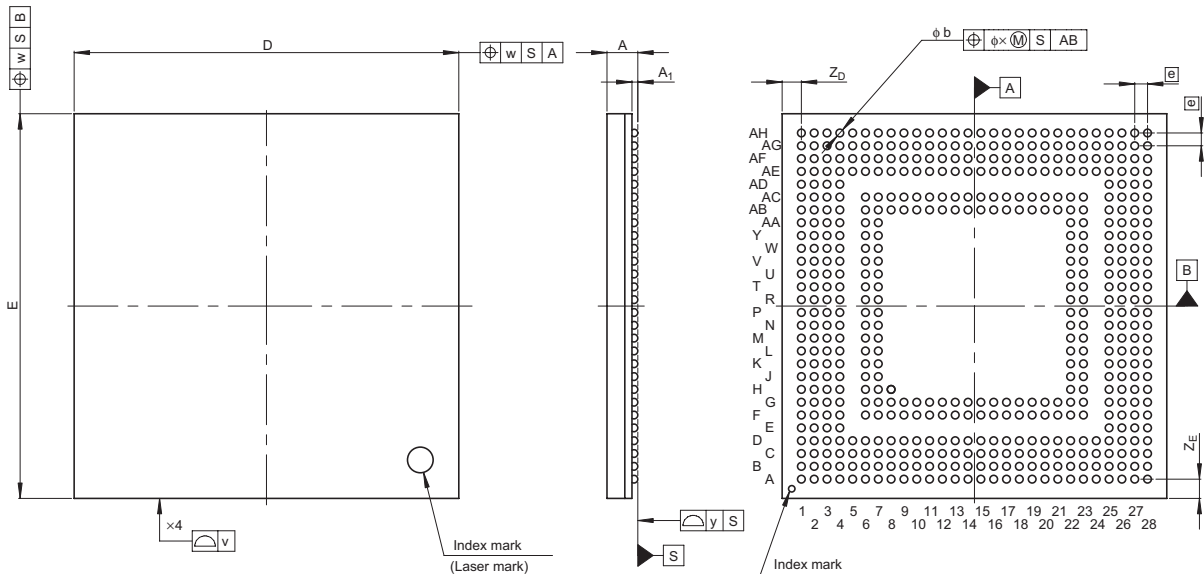

JEITA Package Code	RENASAS Code	Previous Code	MASS[Typ.]
P-LFBGA513-15x15-0.50	PLBG0513KB-A	513FHE	0.6g

Reference Symbol	Dimension in Millimeters		
	Min	Nom	Max
D	—	15.0	—
E	—	15.0	—
v	—	—	0.15
w	—	—	0.20
A	—	—	1.3
A ₁	0.18	0.23	0.28
e	—	0.5	—
b	0.25	0.3	0.35
x	—	—	0.08
y	—	—	0.10
Z _D	—	0.75	—
Z _E	—	0.75	—