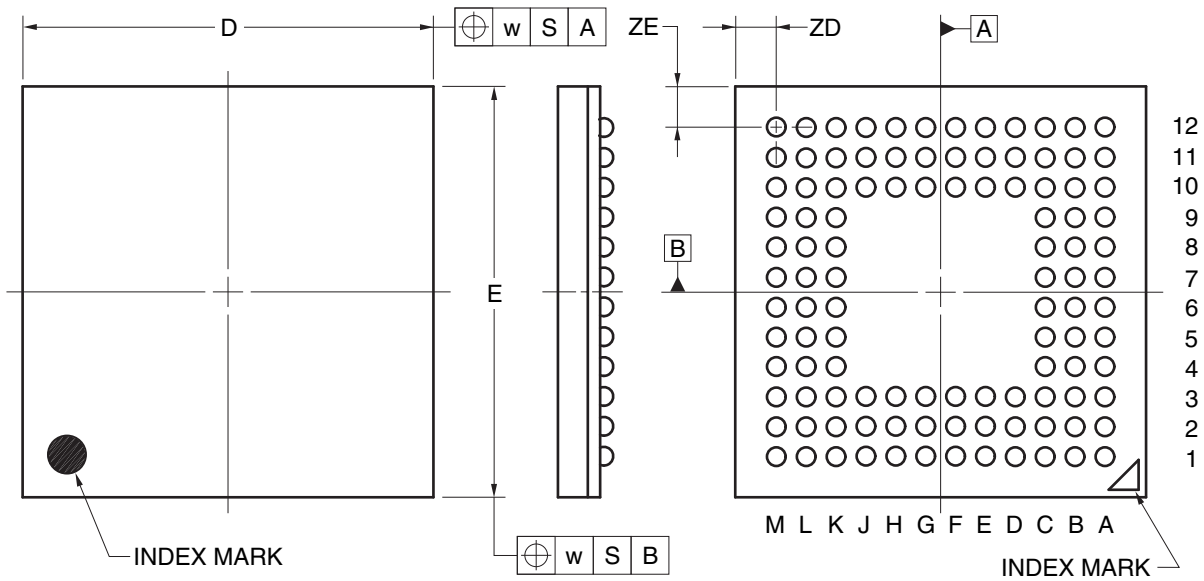

JEITA Package Code	RENESAS Code	Previous Code	MASS (TYP.) [g]
P-LFBGA108-11x11-0.80	PLBG0108GC-A	P108F1-80-DN6-2	0.3

(UNIT:mm)

ITEM	DIMENSIONS
D	11.00±0.10
E	11.00±0.10
w	0.20
A	1.46±0.10
A1	0.35±0.06
A2	1.11
e	0.80
b	0.50 ^{+0.05} _{-0.10}
x	0.08
y	0.10
y1	0.20
ZD	1.10
ZE	1.10