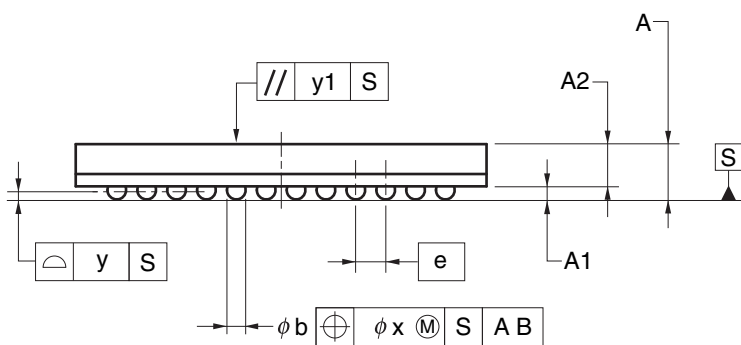

JEITA Package Code	RENESAS Code	Previous Code	MASS (TYP.) [g]
P-LFBGA108-11x11-0.80	PLBG0108GC-A	P108F1-80-DN6-2	0.3

(UNIT:mm)

ITEM	DIMENSIONS
D	11.00±0.10
E	11.00±0.10
w	0.20
A	1.46±0.10
A1	0.35±0.06
A2	1.11
e	0.80
b	0.50 ^{+0.05} _{-0.10}
x	0.08
y	0.10
y1	0.20
ZD	1.10
ZE	1.10