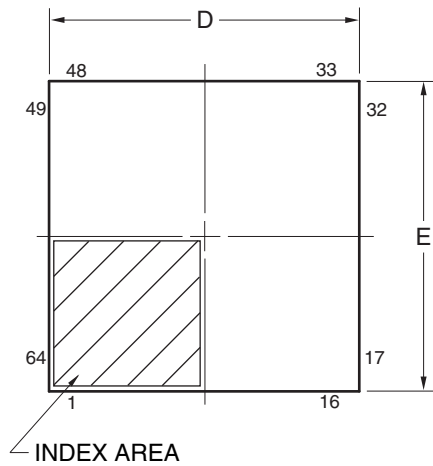

JEITA Package code	RENESAS code	Previous code	MASS(TYP.)[g]
P-HWQFN64-9x9-0.50	PWQN0064KC-A	P64K8-50-6B4-4	0.21

DETAIL OF (A) PART

Reference Symbol	Dimension in Millimeters		
	Min	Nom	Max
D	8.95	9.00	9.05
E	8.95	9.00	9.05
A	—	—	0.80
A <sub>1</sub>	0.00	—	—
b	0.18	0.25	0.30
ⓐ	—	0.50	—
L <sub>p</sub>	0.30	0.40	0.50
x	—	—	0.05
y	—	—	0.05
Z <sub>D</sub>	—	0.75	—
Z <sub>E</sub>	—	0.75	—
c <sub>2</sub>	0.15	0.20	0.25
D <sub>2</sub>	—	7.50	—
E <sub>2</sub>	—	7.50	—