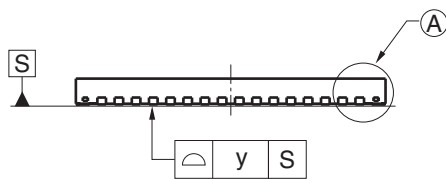

JEITA Package code	RENESAS code	Previous code	MASS(TYP.)[g]
P-HWQFN64-9x9-0.50	PWQN0064KC-A	P64K8-50-6B4-4	0.21

DETAIL OF (A) PART

Reference Symbol	Dimension in Millimeters		
	Min	Nom	Max
D	8.95	9.00	9.05
E	8.95	9.00	9.05
A	—	—	0.80
A <sub>1</sub>	0.00	—	—
b	0.18	0.25	0.30
ⓐ	—	0.50	—
L <sub>p</sub>	0.30	0.40	0.50
x	—	—	0.05
y	—	—	0.05
Z <sub>D</sub>	—	0.75	—
Z <sub>E</sub>	—	0.75	—
c <sub>2</sub>	0.15	0.20	0.25
D <sub>2</sub>	—	7.50	—
E <sub>2</sub>	—	7.50	—