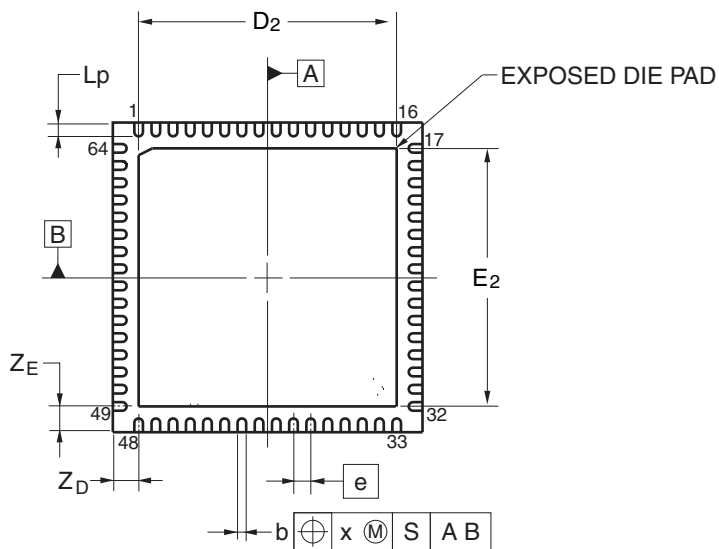

JEITA Package code	RENESAS code	Previous code	MASS(TYP.)[g]
P-HWQFN64-9x9-0.50	PWQN0064KC-A	P64K8-50-6B4-4	0.21

DETAIL OF (A) PART

Reference Symbol	Dimension in Millimeters		
	Min	Nom	Max
D	8.95	9.00	9.05
E	8.95	9.00	9.05
A	—	—	0.80
A <sub>1</sub>	0.00	—	—
b	0.18	0.25	0.30
ⓐ	—	0.50	—
L <sub>p</sub>	0.30	0.40	0.50
x	—	—	0.05
y	—	—	0.05
Z <sub>D</sub>	—	0.75	—
Z <sub>E</sub>	—	0.75	—
c <sub>2</sub>	0.15	0.20	0.25
D <sub>2</sub>	—	7.50	—
E <sub>2</sub>	—	7.50	—