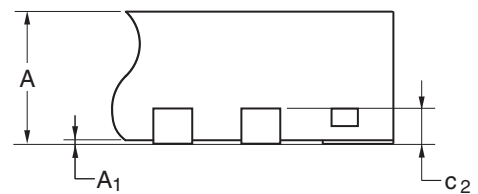

JEITA Package code	RENESAS code	Previous code	MASS(TYP.)[g]
P-HWQFN64-9x9-0.50	PWQN0064KC-A	P64K8-50-6B4-4	0.21

DETAIL OF (A) PART

Reference Symbol	Dimension in Millimeters		
	Min	Nom	Max
D	8.95	9.00	9.05
E	8.95	9.00	9.05
A	—	—	0.80
A <sub>1</sub>	0.00	—	—
b	0.18	0.25	0.30
ⓐ	—	0.50	—
L <sub>p</sub>	0.30	0.40	0.50
x	—	—	0.05
y	—	—	0.05
Z <sub>D</sub>	—	0.75	—
Z <sub>E</sub>	—	0.75	—
c <sub>2</sub>	0.15	0.20	0.25
D <sub>2</sub>	—	7.50	—
E <sub>2</sub>	—	7.50	—