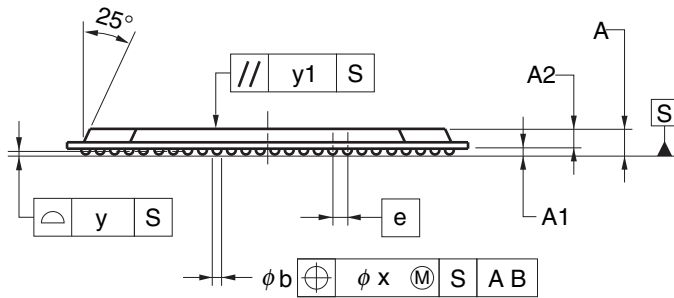

# 484-PIN PLASTIC BGA (35x35)

(UNIT:mm)

ITEM	DIMENSIONS
D	35.00±0.20
D1	32.00
E	35.00±0.20
E1	32.00
w	0.30
$\phi$	1.27
A	2.33±0.20
A1	0.60±0.10
A2	1.73
b	0.75±0.15
x	0.15
y	0.15
y1	0.35
ZD	1.625
ZE	1.625

P484F1-127-RND-2