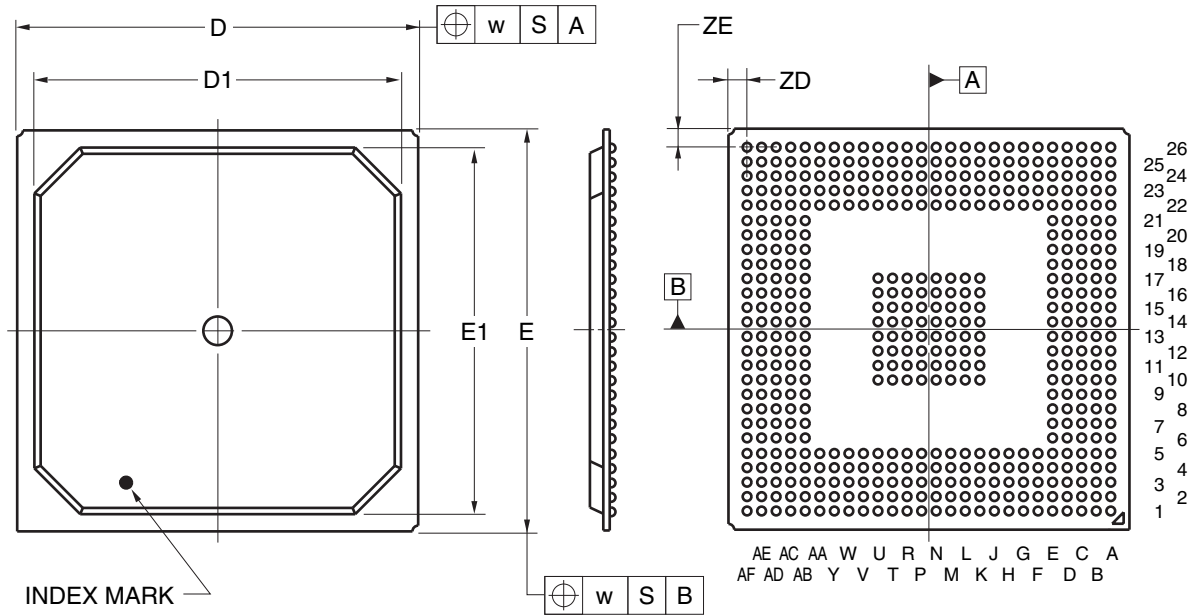

# 484-PIN PLASTIC BGA (35x35)

(UNIT:mm)

ITEM	DIMENSIONS
D	35.00±0.20
D1	32.00
E	35.00±0.20
E1	32.00
w	0.30
$\phi$	1.27
A	2.33±0.20
A1	0.60±0.10
A2	1.73
b	0.75±0.15
x	0.15
y	0.15
y1	0.35
ZD	1.625
ZE	1.625

P484F1-127-RND-2