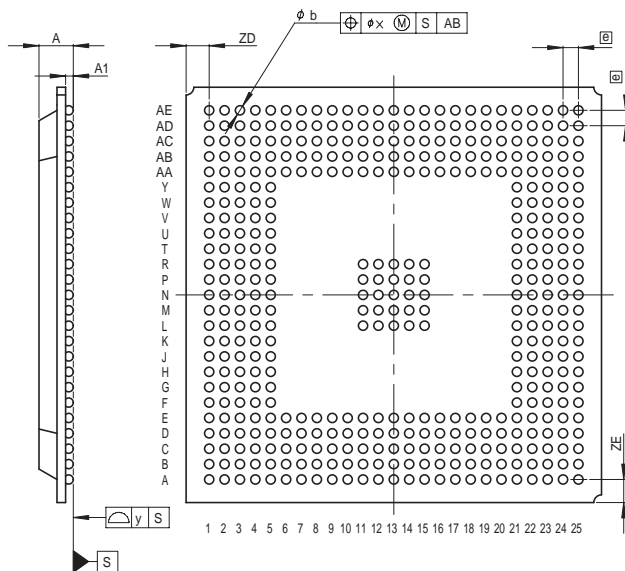

JEITA Package Code
P-BGA425-27x27-1.00

RENESAS Code
PRBG0425FA-A

Previous Code
425F7X-A

MASS[Typ.]
2.5g

Reference Symbol	Dimension in Millimeters		
	Min	Nom	Max
D	26.8	27.0	27.2
E	26.8	27.0	27.2
A	—	—	2.43
A ₁	0.4	0.5	0.6
Ⓜ	—	1.0	—
b	0.5	0.6	0.7
x	—	—	0.25
y	—	—	0.15
Z _D	—	1.5	—
Z _E	—	1.5	—
D ₁	23.8	24.0	24.2
E ₁	23.8	24.0	24.2