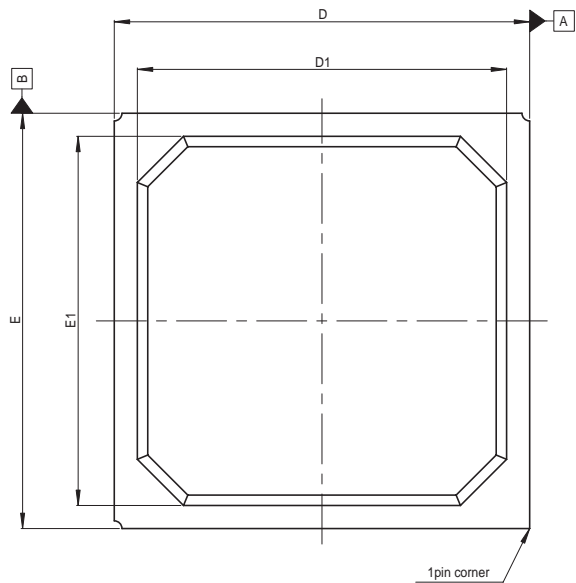

JEITA Package Code
P-BGA425-27x27-1.00

RENESAS Code
PRBG0425FA-A

Previous Code
425F7X-A

MASS[Typ.]
2.5g

Reference Symbol	Dimension in Millimeters		
	Min	Nom	Max
D	26.8	27.0	27.2
E	26.8	27.0	27.2
A	—	—	2.43
A ₁	0.4	0.5	0.6
Ⓜ	—	1.0	—
b	0.5	0.6	0.7
x	—	—	0.25
y	—	—	0.15
Z _D	—	1.5	—
Z _E	—	1.5	—
D ₁	23.8	24.0	24.2
E ₁	23.8	24.0	24.2