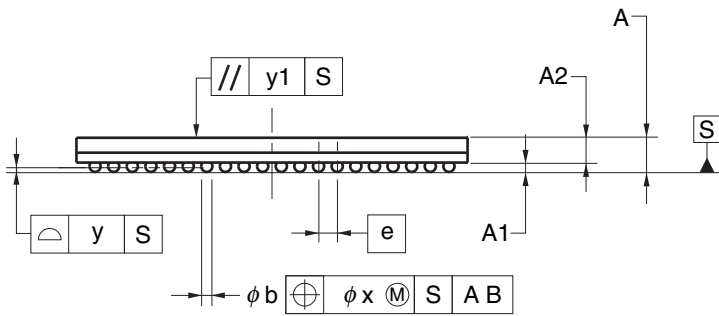

JEITA Package Code	RENESAS Code	Previous Code	MASS (TYP.) [g]
P-BGA320-21x21-1.00	PRBG0320FB-A	P320F1-100-JN3-1	1.54

(UNIT:mm)

ITEM	DIMENSIONS
D	21.00±0.10
E	21.00±0.10
w	0.30
e	1.00
A	1.83±0.17
A1	0.50±0.10
A2	1.33
b	0.60±0.10
x	0.15
y	0.15
y1	0.35
ZD	1.00
ZE	1.00