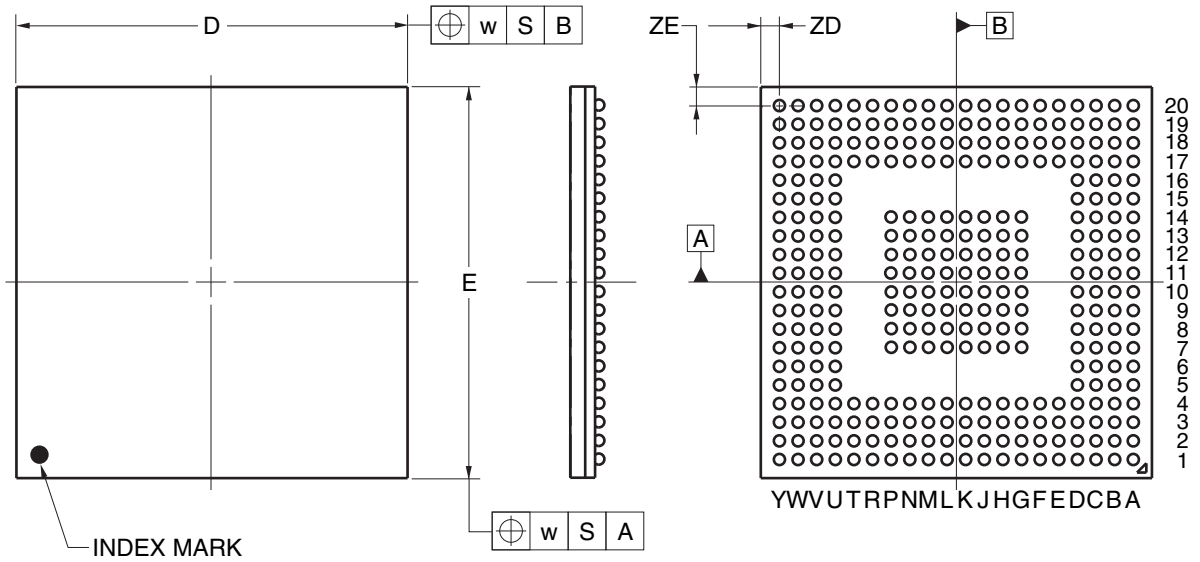

JEITA Package Code	RENESAS Code	Previous Code	MASS (TYP.) [g]
P-BGA320-21x21-1.00	PRBG0320FB-A	P320F1-100-JN3-1	1.54

(UNIT:mm)

ITEM	DIMENSIONS
D	21.00±0.10
E	21.00±0.10
w	0.30
e	1.00
A	1.83±0.17
A1	0.50±0.10
A2	1.33
b	0.60±0.10
x	0.15
y	0.15
y1	0.35
ZD	1.00
ZE	1.00