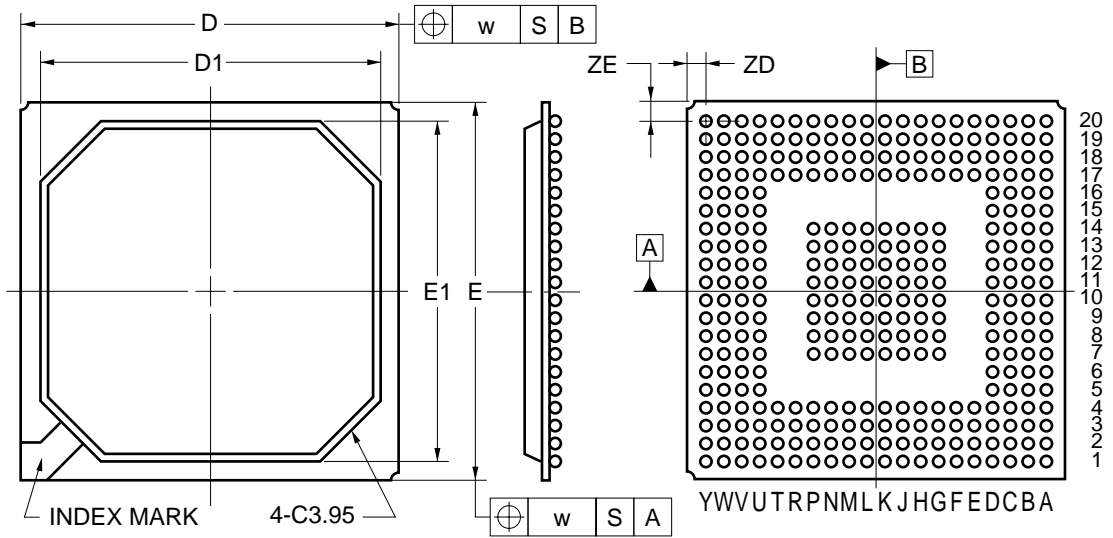

### 320-PIN PLASTIC BGA (27x27)

ITEM	MILLIMETERS
D	27.00±0.20
D1	24.0
E	27.00±0.20
E1	24.0
w	0.30
e	1.27
A	2.13±0.25
A1	0.60±0.10
A2	1.53
b	0.75±0.15
x	0.15
y	0.15
y1	0.35
ZD	1.435
ZE	1.435

P320S1-127-B6