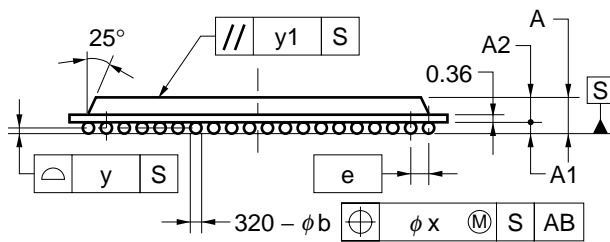

### 320-PIN PLASTIC BGA (27x27)

ITEM	MILLIMETERS
D	27.00±0.20
D1	24.0
E	27.00±0.20
E1	24.0
w	0.30
e	1.27
A	2.13±0.25
A1	0.60±0.10
A2	1.53
b	0.75±0.15
x	0.15
y	0.15
y1	0.35
ZD	1.435
ZE	1.435

P320S1-127-B6