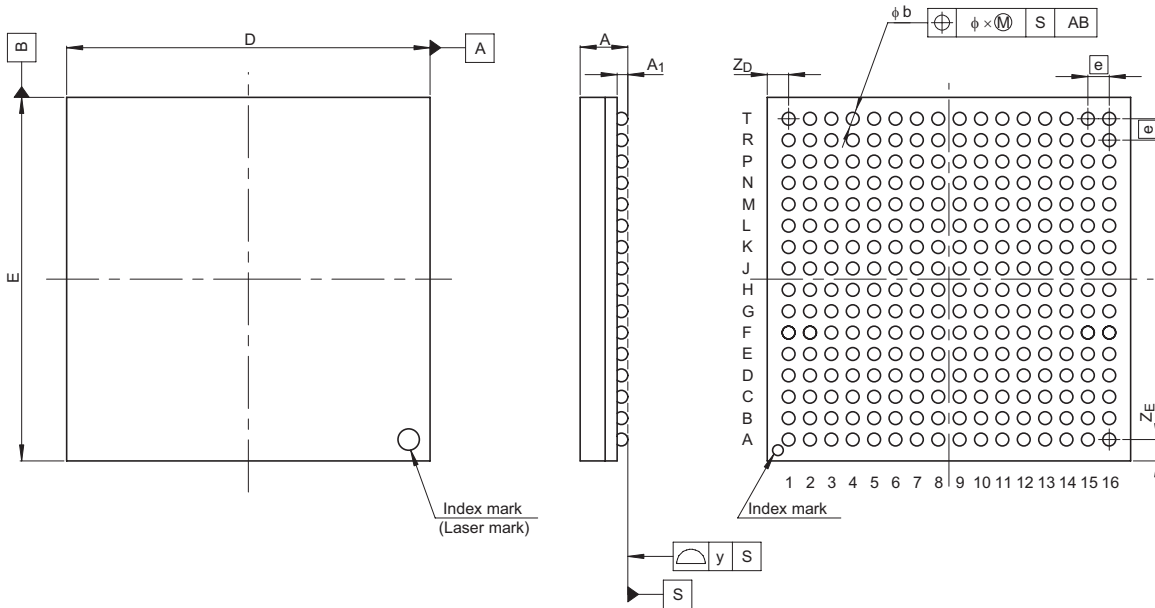

JEITA Package Code	RENESAS Code	Previous Code	MASS[Typ.]
P-BGA256-17x17-1.00	PRBG0256FE-A	256FHP-A	1.2g

Reference Symbol	Dimension in Millimeters		
	Min	Nom	Max
D	16.85	17.0	17.15
E	16.85	17.0	17.15
A	—	—	2.6
A ₁	0.4	0.5	0.6
e	—	1.0	—
b	0.5	0.6	0.7
x	—	—	0.25
y	—	—	0.1
Z _D	—	1.0	—
Z _E	—	1.0	—