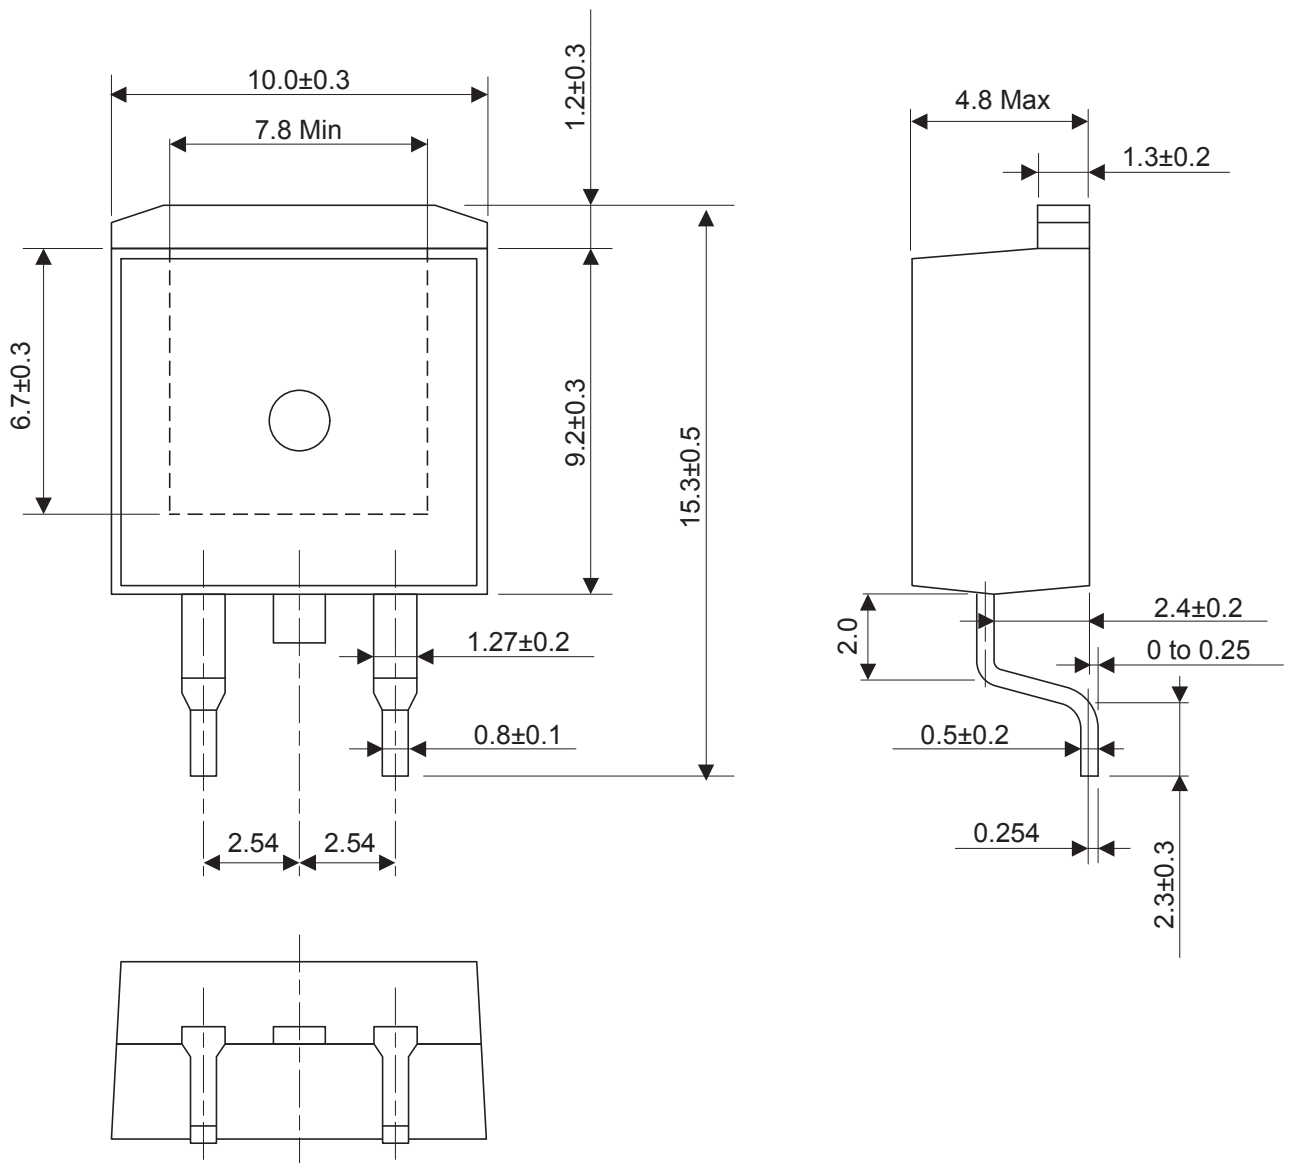

JEDEC Package Code	RENESAS Code	Previous Code	MASS (Typ) [g]
TO-263	PRSS0004AV-A	TO-263S	1.39

Unit: mm

配置については、製品概要に示します。
Electrode pin arrangement is shown in "General description".