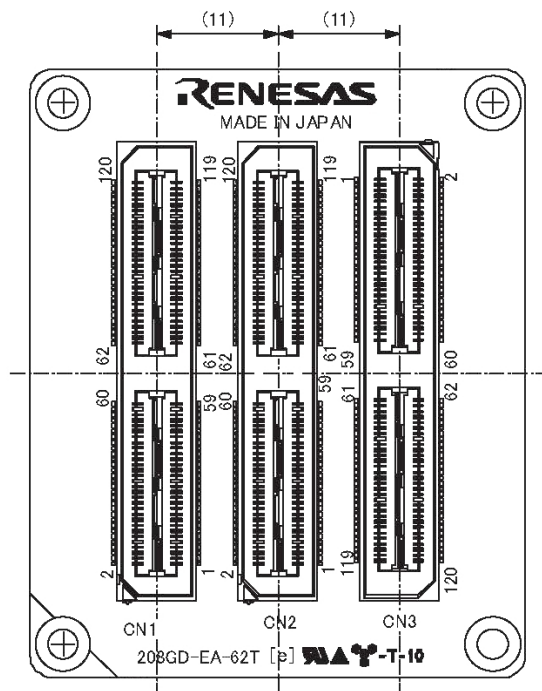

Drawing of QB-208GD-EA-62T

R20UT1676XJ0100

Rev.1.00

2012.04.13

<Top view>

<Bottom view>

Unit : mm