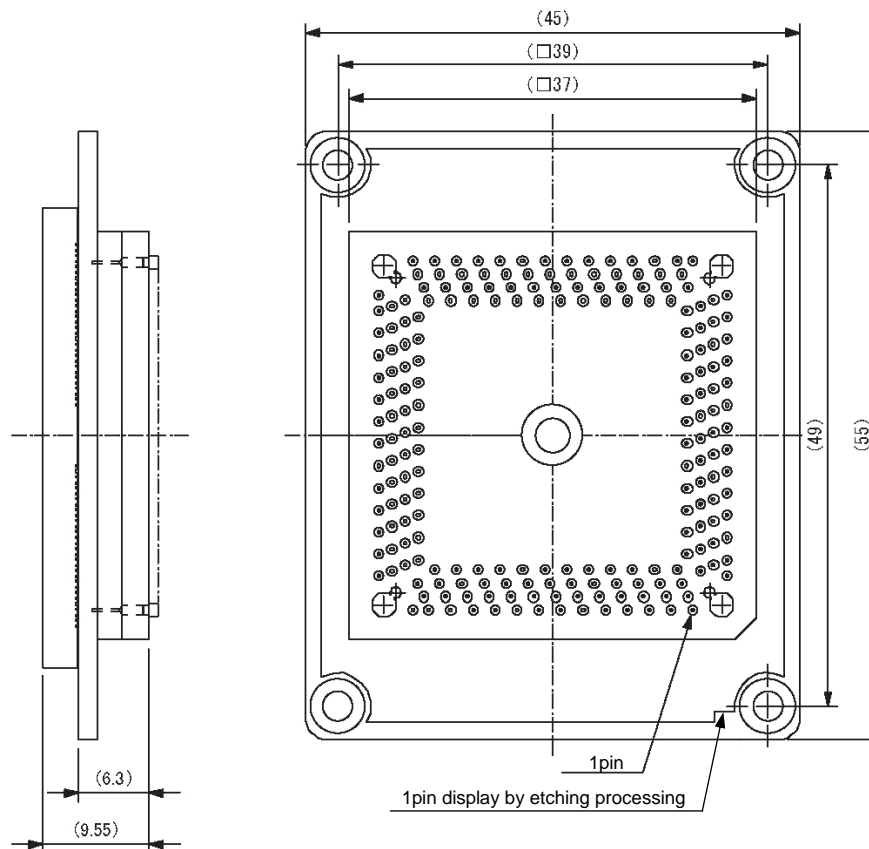

Drawing of QB-208GD-EA-62T

R20UT1676XJ0100

Rev.1.00

2012.04.13

<Top view>

<Bottom view>

Unit : mm