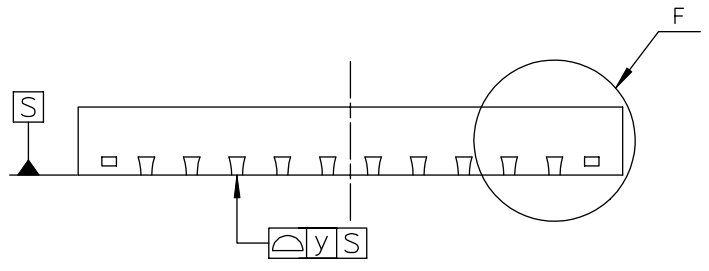

JEITA Package Code	RENESAS Code	Previous Code	MASS[Typ.]
P-HWQFN40-6x6-0.50	PWQN0040KB-B	40PJS-B	0.07g

NOTE)  
1. DIMENSIONS \*x1\* AND \*x2\*  
DO NOT INCLUDE MOLD FLASH.

Reference Symbol	Dimension in Millimeters		
	Min	Nom	Max
D	5.9	6.0	6.1
E	5.9	6.0	6.1
A2	—	0.75	—
A	—	—	0.8
A1	0	0	0.05
bp	0.15	0.2	0.25
e	—	0.5	—
Lp	0.2	0.3	0.4
x	—	—	0.05
y	—	—	0.05
Zb	—	0.75	—
Ze	—	0.75	—
D2	—	2.9	—
E1	—	2.9	—

Detail F