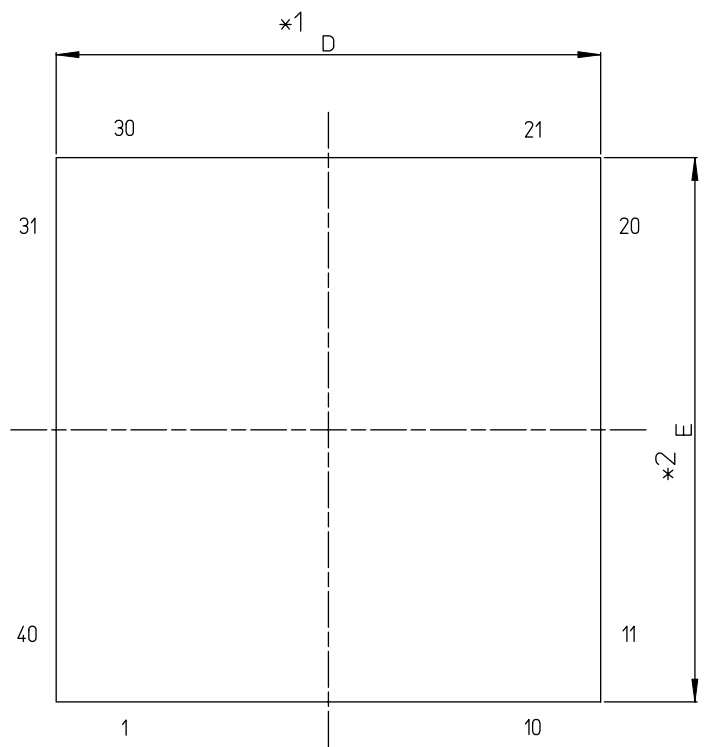

JEITA Package Code	RENESAS Code	Previous Code	MASS[Typ.]
P-HWQFN40-6x6-0.50	PWQN0040KB-B	40PJS-B	0.07g

NOTE)  
1. DIMENSIONS \*x1\* AND \*x2\*  
DO NOT INCLUDE MOLD FLASH.

Reference Symbol	Dimension in Millimeters		
	Min	Nom	Max
D	5.9	6.0	6.1
E	5.9	6.0	6.1
A2	—	0.75	—
A	—	—	0.8
A1	0	0	0.05
bp	0.15	0.2	0.25
e	—	0.5	—
Lp	0.2	0.3	0.4
x	—	—	0.05
y	—	—	0.05
Zb	—	0.75	—
Ze	—	0.75	—
D2	—	2.9	—
E1	—	2.9	—

Detail F