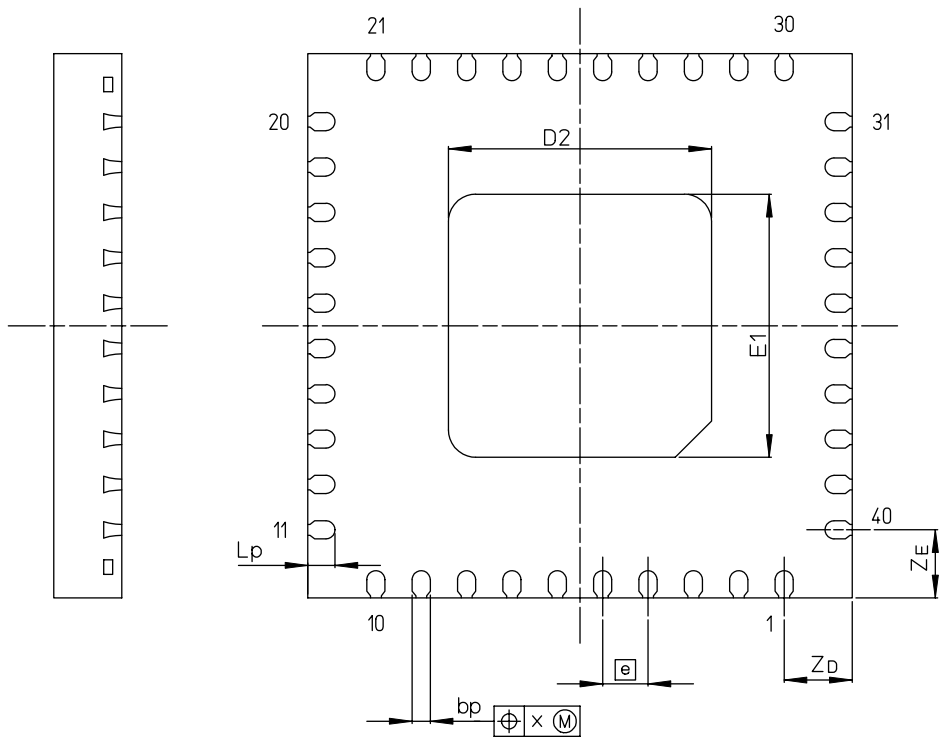

JEITA Package Code	RENESAS Code	Previous Code	MASS[Typ.]
P-HWQFN40-6x6-0.50	PWQN0040KB-B	40PJS-B	0.07g

NOTE)  
1. DIMENSIONS \*x1\* AND \*x2\*  
DO NOT INCLUDE MOLD FLASH.

Reference Symbol	Dimension in Millimeters		
	Min	Nom	Max
D	5.9	6.0	6.1
E	5.9	6.0	6.1
A2	—	0.75	—
A	—	—	0.8
A1	0	0	0.05
bp	0.15	0.2	0.25
e	—	0.5	—
Lp	0.2	0.3	0.4
x	—	—	0.05
y	—	—	0.05
Zb	—	0.75	—
Ze	—	0.75	—
D2	—	2.9	—
E1	—	2.9	—

Detail F