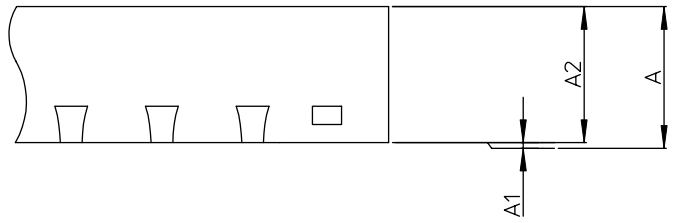

JEITA Package Code	RENESAS Code	Previous Code	MASS[Typ.]
P-HWQFN40-6x6-0.50	PWQN0040KB-B	40PJS-B	0.07g

NOTE)  
1. DIMENSIONS \*x1\* AND \*x2\*  
DO NOT INCLUDE MOLD FLASH.

Reference Symbol	Dimension in Millimeters		
	Min	Nom	Max
D	5.9	6.0	6.1
E	5.9	6.0	6.1
A2	—	0.75	—
A	—	—	0.8
A1	0	0	0.05
bp	0.15	0.2	0.25
e	—	0.5	—
Lp	0.2	0.3	0.4
x	—	—	0.05
y	—	—	0.05
Zb	—	0.75	—
Ze	—	0.75	—
D2	—	2.9	—
E1	—	2.9	—