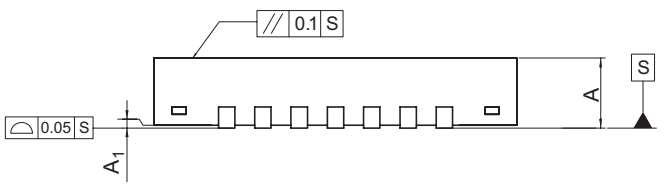

JEITA Package Code P-HWQFN28-4x4-0.40	RENESAS Code PWQN0028LB-A	Previous Code —	MASS[Typ.] 0.037g
--	------------------------------	--------------------	----------------------

Reference Symbol	Dimension in Millimeters		
	Min	Nom	Max
A	—	—	0.8
A ₁	0	—	0.05
b	0.13	0.18	0.23
D	3.9	4.0	4.1
E	3.9	4.0	4.1
e	—	0.4	—
L _p	0.3	0.4	0.5