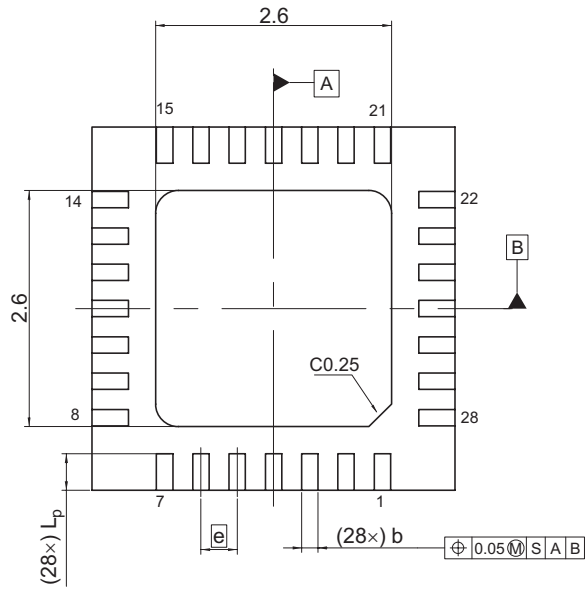

JEITA Package Code P-HWQFN28-4x4-0.40	RENESAS Code PWQN0028LB-A	Previous Code —	MASS[Typ.] 0.037g
--	------------------------------	--------------------	----------------------

Reference Symbol	Dimension in Millimeters		
	Min	Nom	Max
A	—	—	0.8
A ₁	0	—	0.05
b	0.13	0.18	0.23
D	3.9	4.0	4.1
E	3.9	4.0	4.1
e	—	0.4	—
L _p	0.3	0.4	0.5