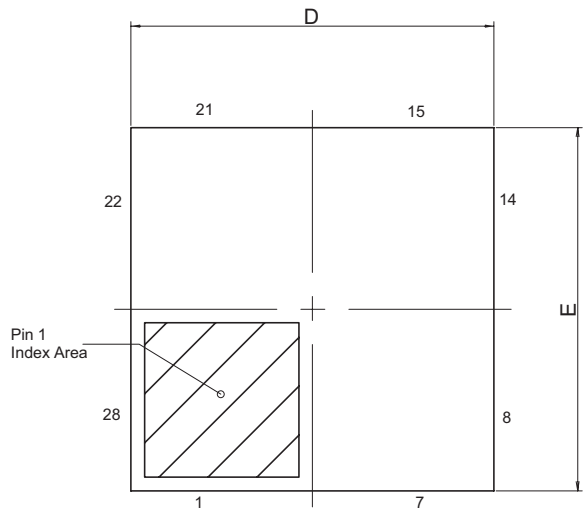

JEITA Package Code P-HWQFN28-4x4-0.40	RENESAS Code PWQN0028LB-A	Previous Code —	MASS[Typ.] 0.037g
--	------------------------------	--------------------	----------------------

Reference Symbol	Dimension in Millimeters		
	Min	Nom	Max
A	—	—	0.8
A ₁	0	—	0.05
b	0.13	0.18	0.23
D	3.9	4.0	4.1
E	3.9	4.0	4.1
e	—	0.4	—
L _p	0.3	0.4	0.5