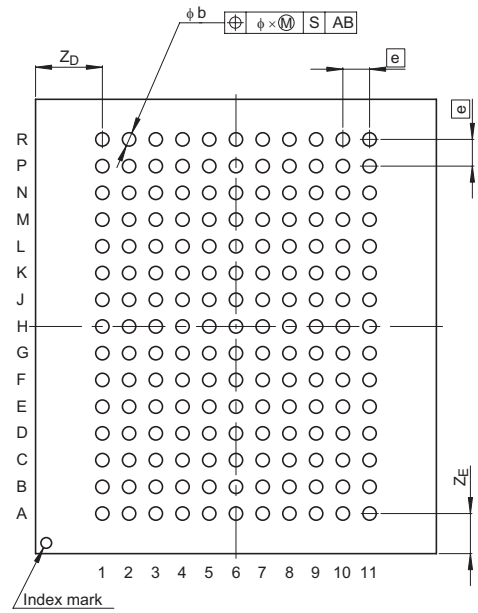

JEITA Package Code	RENESAS Code	Previous Code	MASS[Typ.]
P-LBGA165-15x17-1.00	PLBG0165FD-A	165FHE-A	0.6g

Reference Symbol	Dimension in Millimeters		
	Min	Nom	Max
D	14.9	15.0	15.1
E	16.9	17.0	17.1
A	—	—	1.4
A <sub>1</sub>	0.27	0.32	0.37
e	—	1.0	—
b	0.45	0.5	0.55
x	—	—	0.2
y	—	—	0.15
Z <sub>D</sub>	—	2.5	—
Z <sub>E</sub>	—	1.5	—