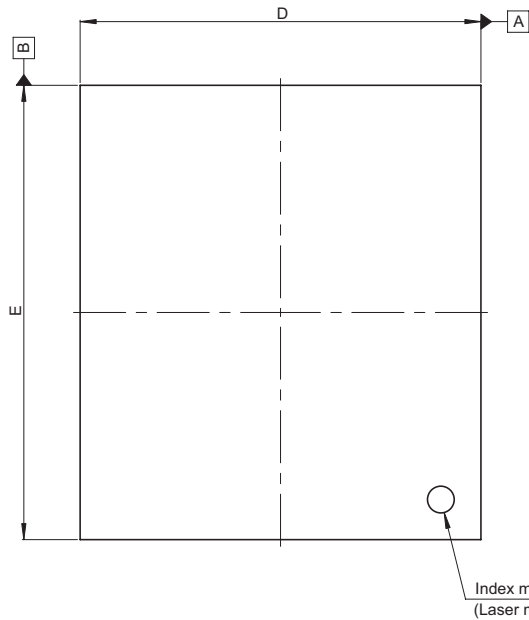

JEITA Package Code	RENESAS Code	Previous Code	MASS[Typ.]
P-LBGA165-15x17-1.00	PLBG0165FD-A	165FHE-A	0.6g

Reference Symbol	Dimension in Millimeters		
	Min	Nom	Max
D	14.9	15.0	15.1
E	16.9	17.0	17.1
A	—	—	1.4
A <sub>1</sub>	0.27	0.32	0.37
e	—	1.0	—
b	0.45	0.5	0.55
x	—	—	0.2
y	—	—	0.15
Z <sub>D</sub>	—	2.5	—
Z <sub>E</sub>	—	1.5	—