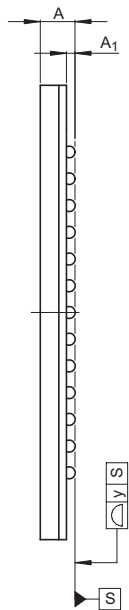

JEITA Package Code	RENESAS Code	Previous Code	MASS[Typ.]
P-LBGA165-15x17-1.00	PLBG0165FD-A	165FHE-A	0.6g

Reference Symbol	Dimension in Millimeters		
	Min	Nom	Max
D	14.9	15.0	15.1
E	16.9	17.0	17.1
A	—	—	1.4
A <sub>1</sub>	0.27	0.32	0.37
e	—	1.0	—
b	0.45	0.5	0.55
x	—	—	0.2
y	—	—	0.15
Z <sub>D</sub>	—	2.5	—
Z <sub>E</sub>	—	1.5	—