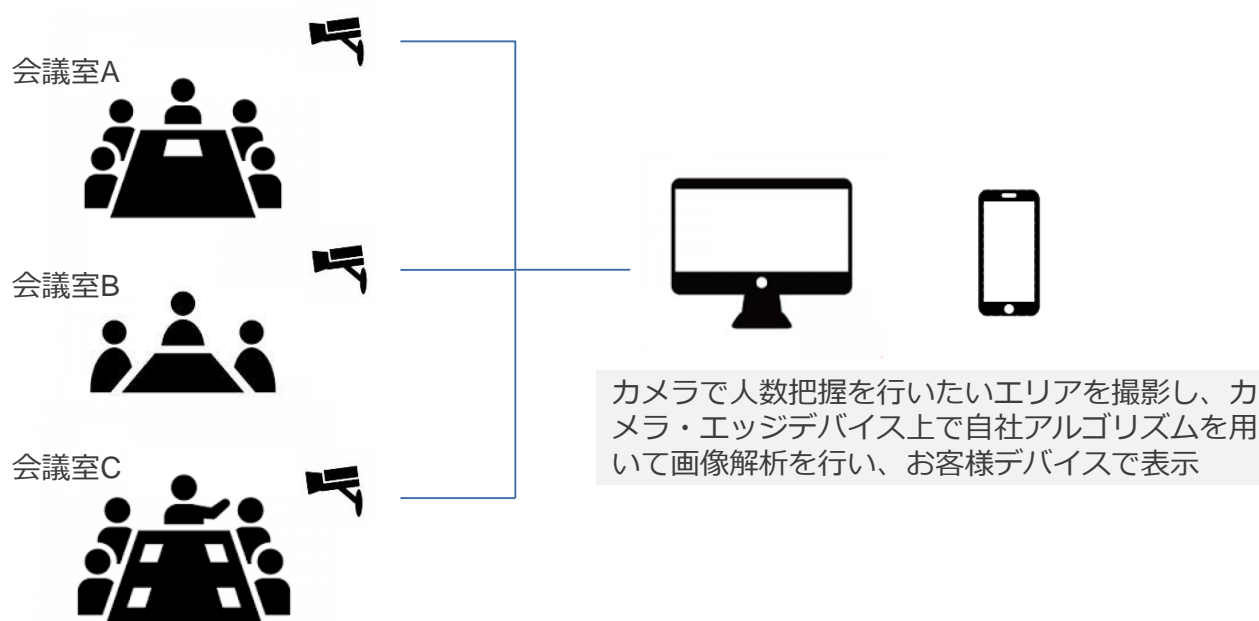

ブロック図/ダイアグラム

ターゲット市場および用途

- スマートホーム
- スマートビルディング
- セキュリティ

<https://www.tiwaki.com/>