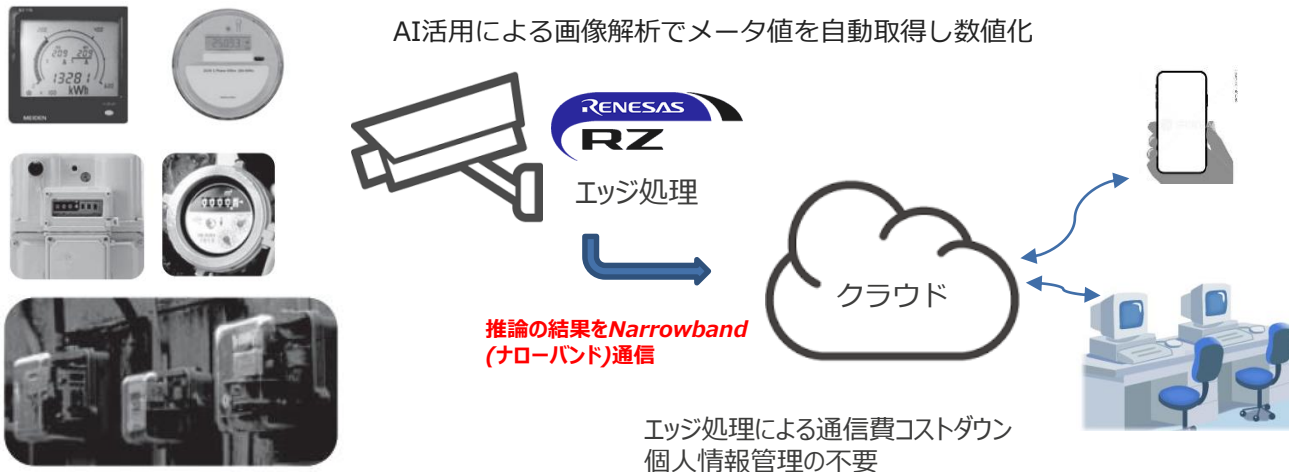

ブロック図/ダイアグラム

ターゲット市場および用途

- 工場/プラント/ビル/店舗への保守点検
- 公共重要設備(無人)における機器稼働運転確認