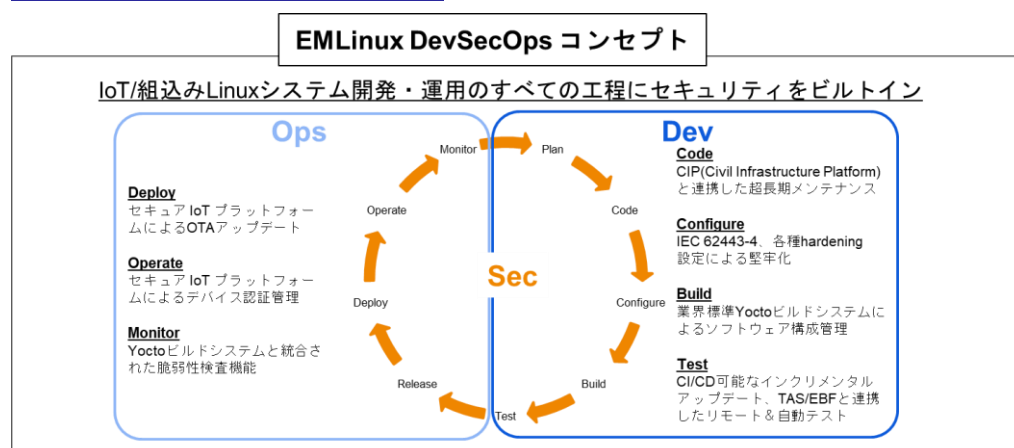

ブロック図/ダイアグラム

ターゲット市場およびアプリケーション

- 産業機器
- 医療機器

<https://www.cybertrust.co.jp/iot/emlinux.html>