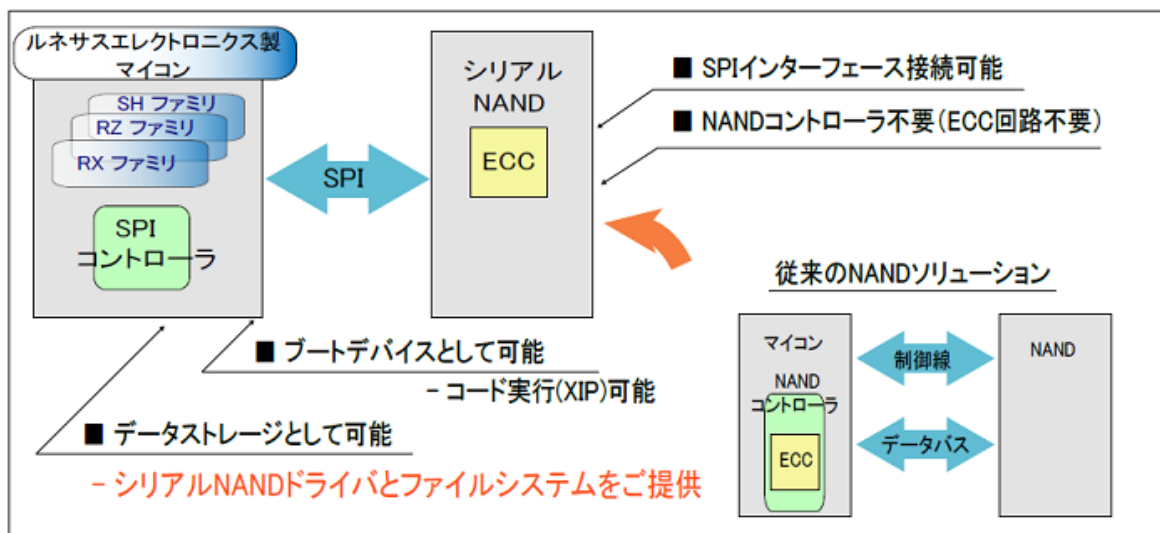

概要

高信頼性FS（ファイルシステム）の「Fugue」および大規模デバイス向けFSの「Galba」と組合せることによって、

1. ・ [RZファミリ](#)のパフォーマンスを極大化
   - ・ シリアル NAND が持つメリットを最大限化
2. さまざまな活用ができます。
3. ・ マイクロコントローラ向けストレージ管理ライブラリ「Pentect」

主な機能

- ・ 不意の電源断からのファイルシステムおよびユーザデータを保護
- ・ 高速で安定した起動時間
- ・ 電源断対応をファイルシステムと記憶デバイスの組合せのみで実現
- ・ 記憶デバイスの長寿命化
- ・ 対応デバイス：[RZ/Aシリーズ](#)、[RZ/Gシリーズ](#)、[RZ/T1シリーズ](#)、[RZ/N1シリーズ](#)

ブロック図／ダイアグラム

ターゲット市場及び用途

- ・ 様々な産業機器製品分野
- ・ 貴重データを扱う製品におけるデータの保護、効率化に貢献
- ・ 電源断によるシステムの不起動の防止に貢献