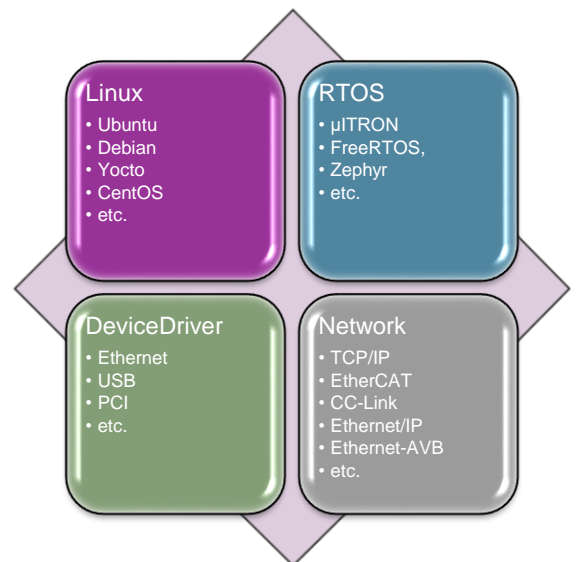

ブロック図/ダイアグラム

主な開発実績
•サーボモータアンプ制御アプリ開発
•ネットワークカメラ向けプラットフォーム開発
•モータ制御開発環境構築支援
•Linux-リアルタイムOSハイブリッド環境構築支援
•Linuxベースエッジコンピューティングデバイス開発

OS,ドライバ、ネットワーク対応実績