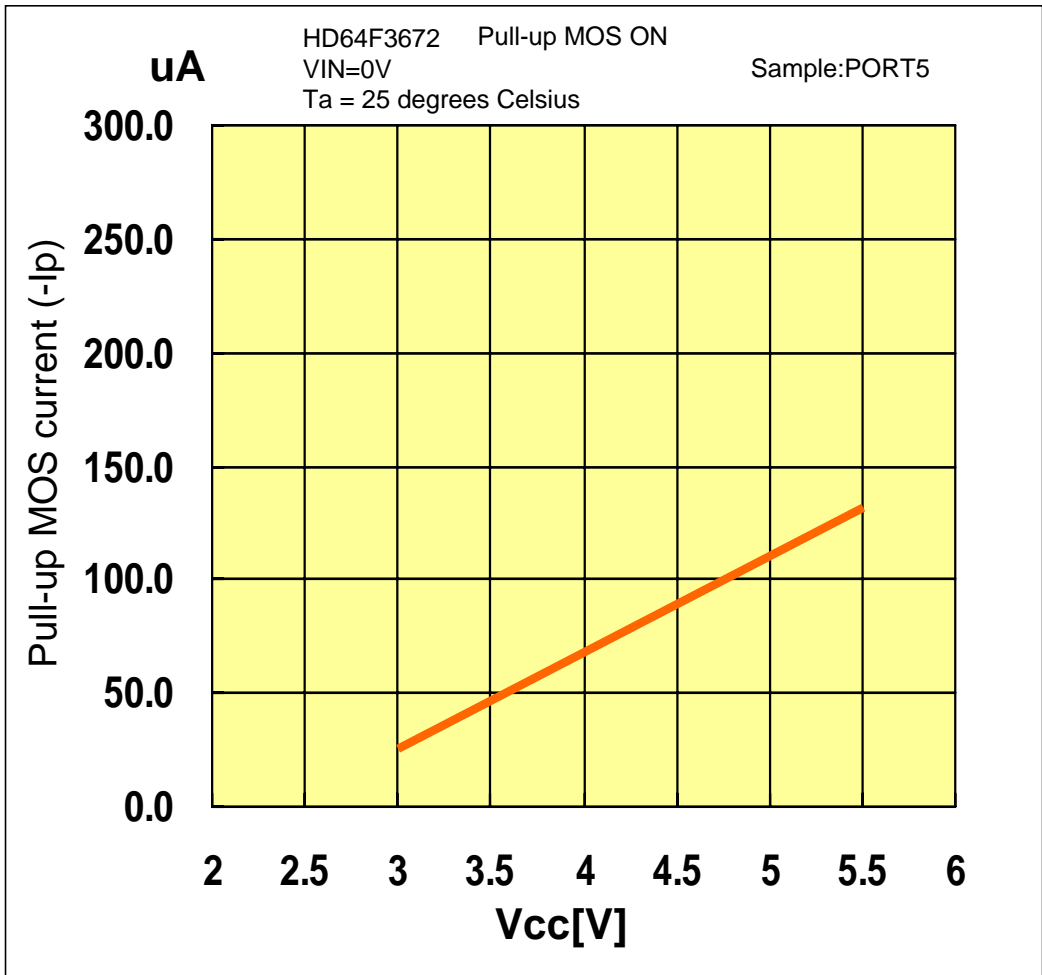

# -I<sub>p</sub> vs V<sub>cc</sub> (PORT 5)

Prepared on : Dec. 28, 2004

本測定データは、特定サンプルにおいて評価した参照値であり、その内容を保証するものではありません。

The mentioned value is only for your reference. The value is for the arbitrary samples and does not guarantee the product's characteristics.