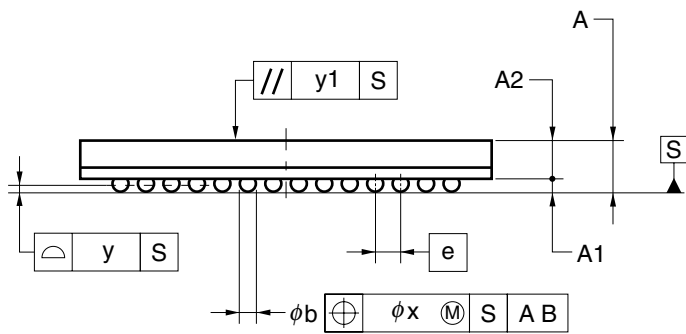

# 161-PIN PLASTIC FBGA (13x13)

ITEM	MILLIMETERS
D	13.00±0.10
E	13.00±0.10
w	0.20
A	1.48±0.10
A1	0.35±0.06
A2	1.13
e	0.80
b	0.50 <sup>+0.05</sup> <sub>-0.10</sub>
x	0.08
y	0.10
y1	0.20
ZD	1.30
ZE	1.30

P161F1-80-EN4-1