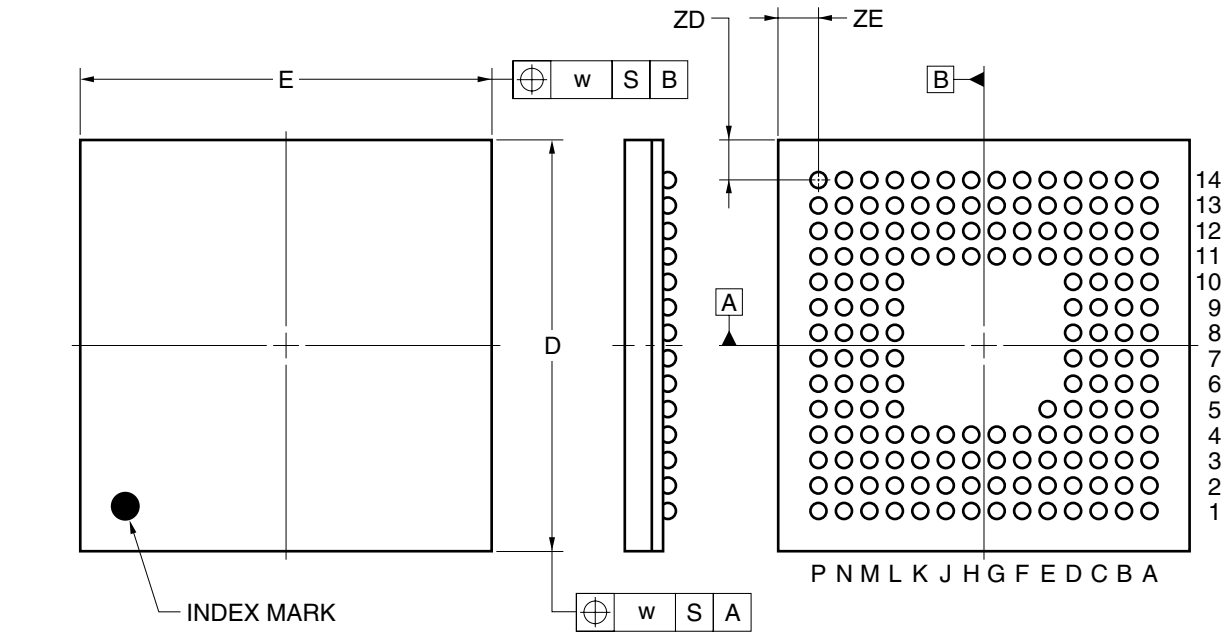

# 161-PIN PLASTIC FBGA (13x13)

ITEM	MILLIMETERS
D	13.00±0.10
E	13.00±0.10
w	0.20
A	1.48±0.10
A1	0.35±0.06
A2	1.13
e	0.80
b	0.50 <sup>+0.05</sup> <sub>-0.10</sub>
x	0.08
y	0.10
y1	0.20
ZD	1.30
ZE	1.30

P161F1-80-EN4-1