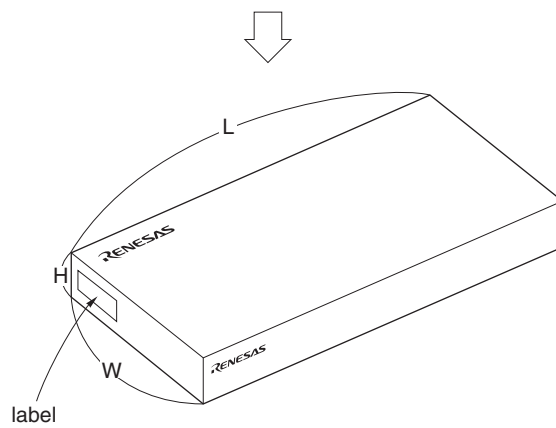

# TRAY PACKING

## 1. CONTAINER

## 2. DRY PACK

## 3. INNER BOX

LABEL POSITION	SIDE OF BOX
INNER BOX	DIMENSION (W x L x H) 175 x 375 x 75 (mm)