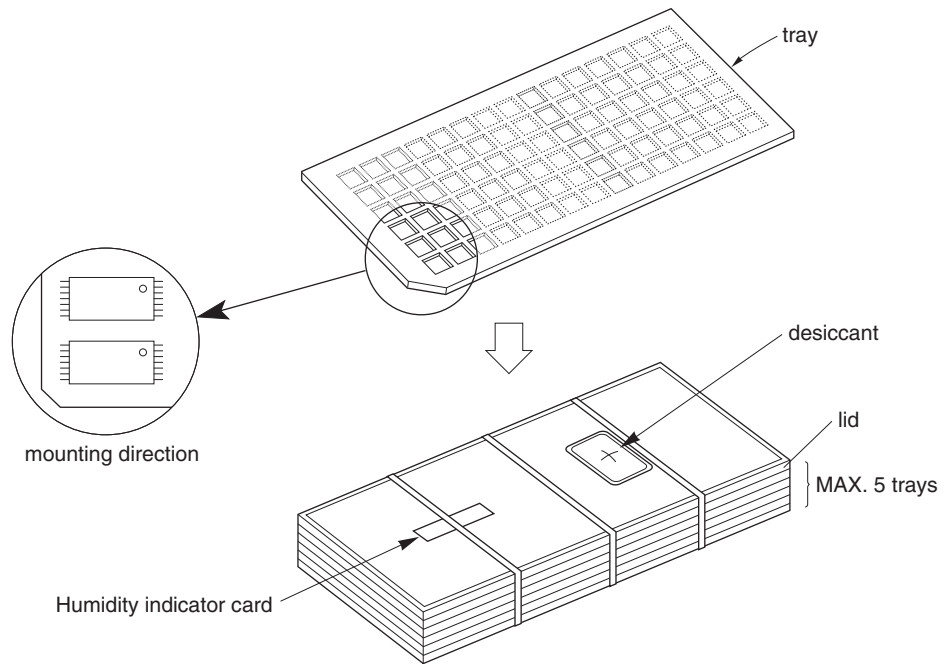

# TRAY PACKING

## 1. CONTAINER

## 2. DRY PACK

## 3. INNER BOX

LABEL POSITION	SIDE OF BOX
INNER BOX	DIMENSION (W x L x H) 175 x 375 x 75 (mm)