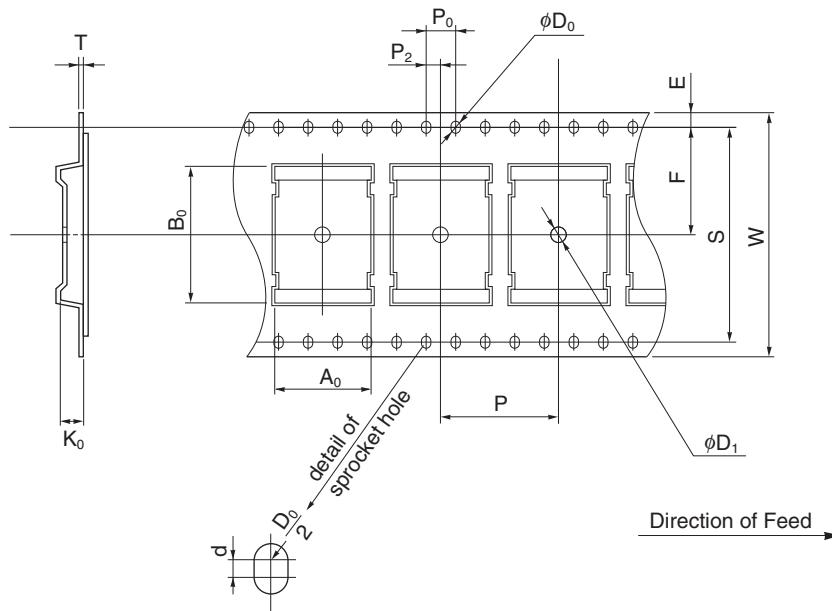

EMBOSS TAPE CONTAINER

Tape Dimensions

(Unit :mm)

Symbol	Specification
A ₀	12.7
B ₀	18.5
K ₀	1.7
W	32±0.3
F	14.2±0.1
E	1.75±0.1
P	16±0.1
P ₂	2±0.1
P ₀	4±0.1
D ₀	1.5 ^{+0.1} ₋₀
T	0.3
D ₁	2.0 MIN.
S	28.4±0.1
d	0.2±0.05

Reel Dimensions

(Unit: mm)

Symbol	Specification
A	φ254±2.0
B	φ100
C	φ13.0±0.2
D	φ21.0±0.8
E	2.0±0.5
W ₁	33.5
W ₂	37.5

Applied Package	Quantity (pcs)
48-pin Plastic TSOP(I)(12x18)	MAX. 1000