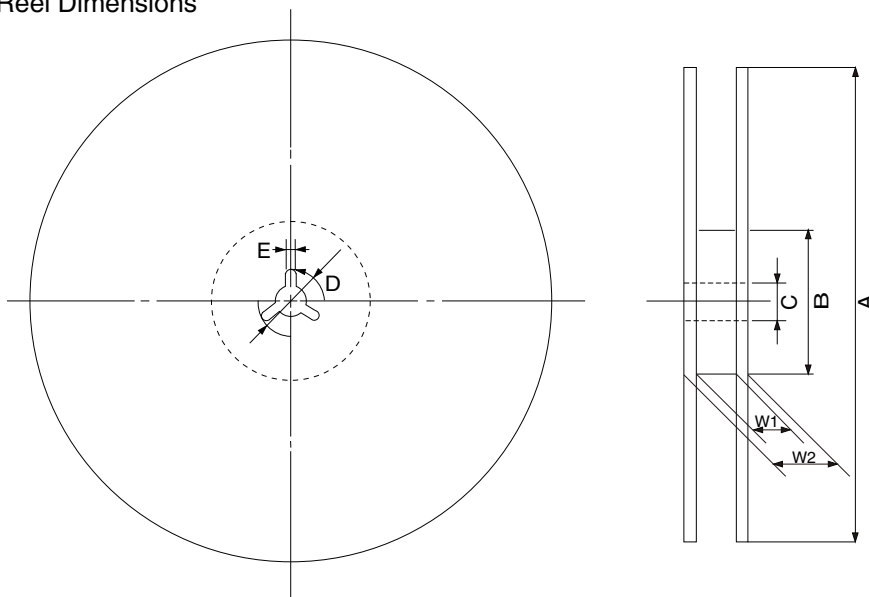

EMBOSS TAPE CONTAINER

Tape Dimensions

(Unit :mm)

Symbol	Specification
A ₀	12.7
B ₀	18.5
K ₀	1.7
W	32±0.3
F	14.2±0.1
E	1.75±0.1
P	16±0.1
P ₂	2±0.1
P ₀	4±0.1
D ₀	1.5 ^{+0.1} ₋₀
T	0.3
D ₁	2.0 MIN.
S	28.4±0.1
d	0.2±0.05

Reel Dimensions

(Unit: mm)

Symbol	Specification
A	φ254±2.0
B	φ100
C	φ13.0±0.2
D	φ21.0±0.8
E	2.0±0.5
W ₁	33.5
W ₂	37.5

Applied Package	Quantity (pcs)
48-pin Plastic TSOP(I)(12x18)	MAX. 1000