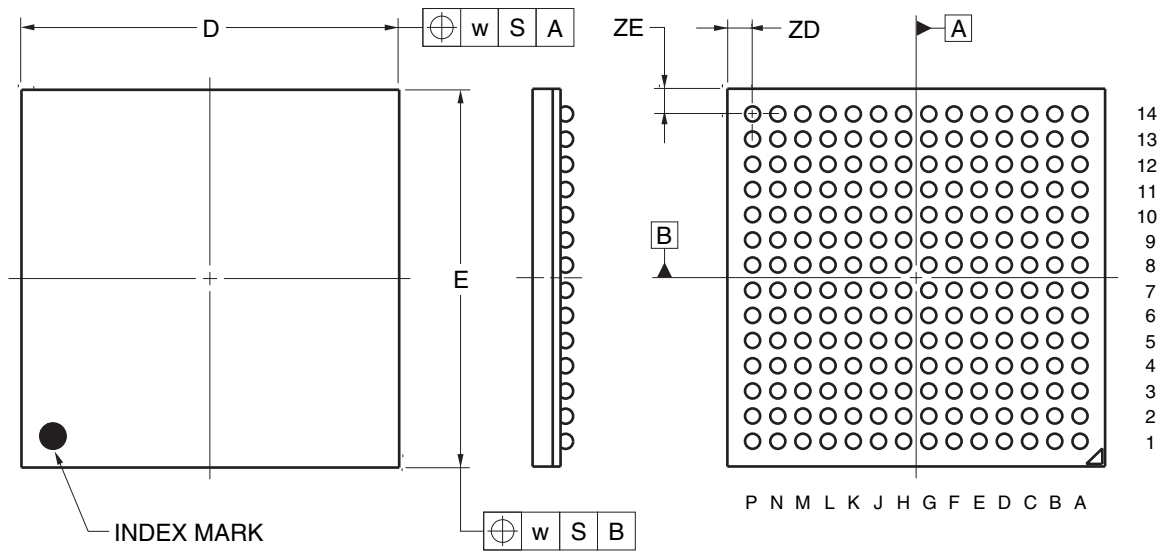

196-PIN PLASTIC BGA(15x15)

(UNIT:mm)

ITEM	DIMENSIONS
D	15.00±0.10
E	15.00±0.10
w	0.30
A	1.61±0.20
A1	0.50±0.10
A2	1.11
e	1.00
b	0.60±0.10
x	0.10
y	0.15
y1	0.35
ZD	1.00
ZE	1.00

P196F1-100-FNA