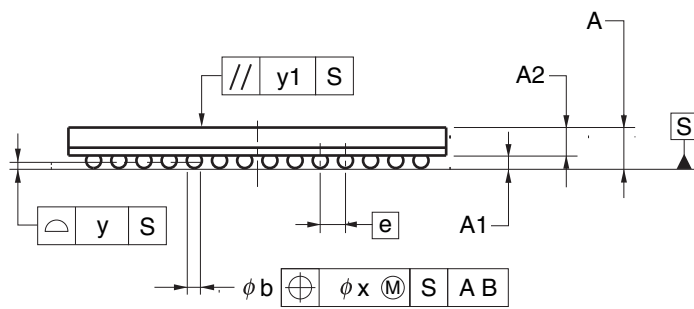

196-PIN PLASTIC BGA(15x15)

(UNIT:mm)

ITEM	DIMENSIONS
D	15.00±0.10
E	15.00±0.10
w	0.30
A	1.61±0.20
A1	0.50±0.10
A2	1.11
e	1.00
b	0.60±0.10
x	0.10
y	0.15
y1	0.35
ZD	1.00
ZE	1.00

P196F1-100-FNA