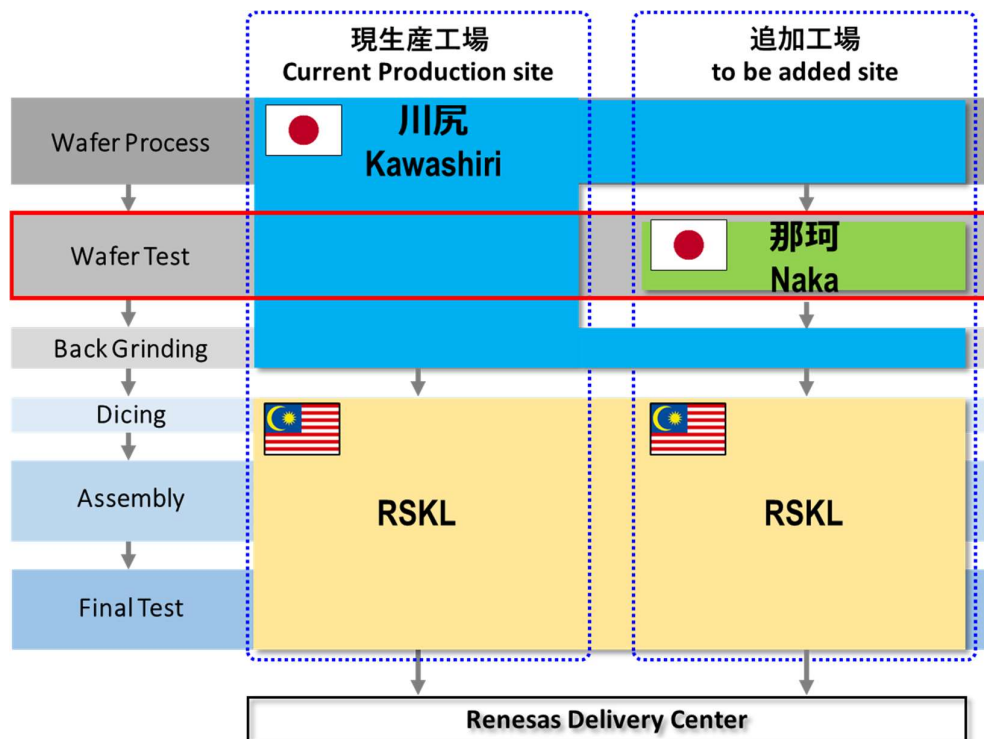

付録

■製品仕様

項目		現状	今回（追加）
製品型名		変更なし	
前工程	拡散拠点	変更なし（川尻）	
	プロセス	変更なし	
	ウェハテスト拠点	川尻	那珂
バックグラインド工程	バックグラインド拠点	変更なし（川尻）	
後工程	組立拠点	変更なし（RSKL）	
	ファイナルテスト拠点	変更なし（RSKL）	
	プロセス	変更なし	
	外形	変更なし	
マーク		変更なし	
ラベル		変更有り（ラベル仕様参照）	

■生産フロー