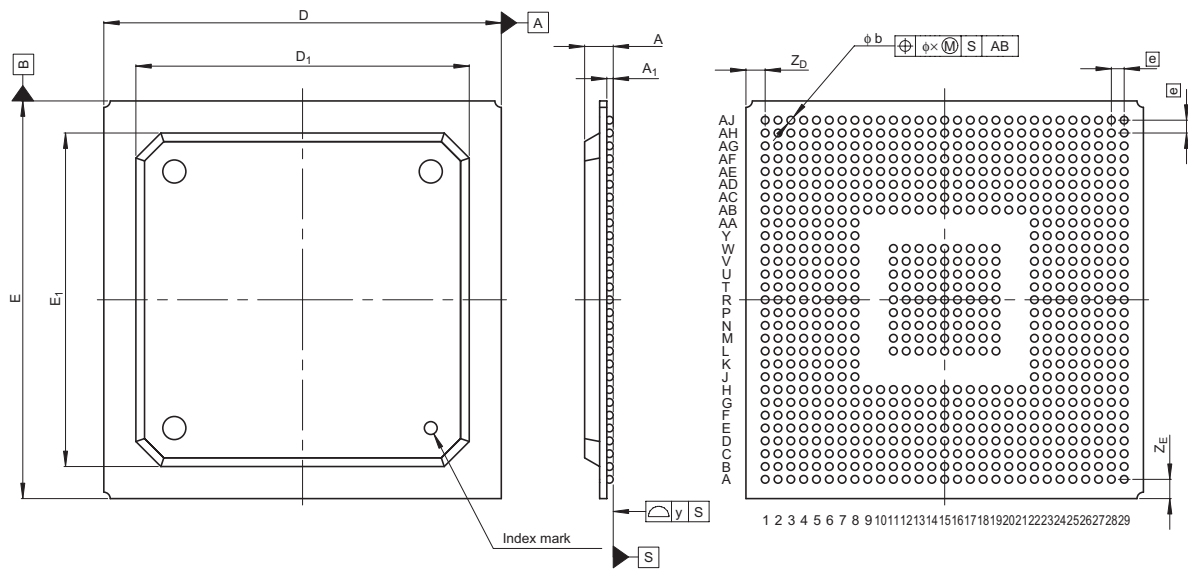

JEITA Package Code

RENESAS Code

Previous Code

MASS[Typ.]

P-BGA753-31x31-1.00

PRBG0753FA-A

753F7T

3.3g

Reference Symbol	Dimension in Millimeters		
	Min	Nom	Max
D	30.8	31.0	31.2
E	30.8	31.0	31.2
A	—	—	2.6
A ₁	0.4	0.5	0.6
e	—	1.0	—
b	0.5	0.6	0.7
x	—	—	0.25
y	—	—	0.15
Z _D	—	1.5	—
Z _E	—	1.5	—
D ₁	25.8	26.0	26.2
E ₁	25.8	26.0	26.2