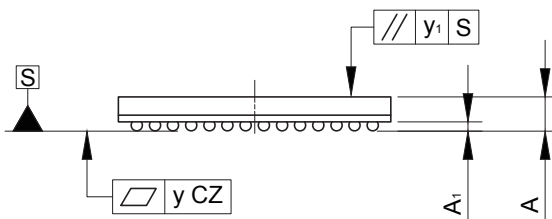

JEITA Package Code	RENESAS Code	Previous Code	MASS (Typ) [g]
P-LFBGA196-12x12-0.80	PLBG0196GA-B	—	0.42

Unit: mm

Reference Symbol	Dimensions in millimeters		
	Min	Nom	Max
D	11.92	12.00	12.08
E	11.92	12.00	12.08
A	—	—	1.60
A ₁	0.35	0.40	0.45
e	—	0.80	—
b	0.45	0.50	0.55
x ₁	—	—	0.15
x ₂	—	—	0.08
y	—	—	0.10
y ₁	—	—	0.20
n	—	196	—
Z _D	—	0.80	—
Z _E	—	0.80	—