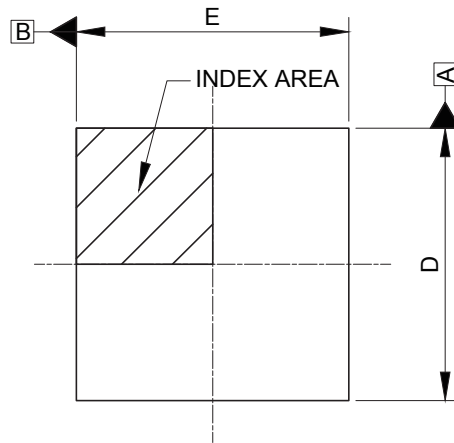

JEITA Package Code	RENESAS Code	Previous Code	MASS (Typ) [g]
P-LFBGA196-12x12-0.80	PLBG0196GA-B	—	0.42

Unit: mm

Reference Symbol	Dimensions in millimeters		
	Min	Nom	Max
D	11.92	12.00	12.08
E	11.92	12.00	12.08
A	—	—	1.60
A ₁	0.35	0.40	0.45
e	—	0.80	—
b	0.45	0.50	0.55
x ₁	—	—	0.15
x ₂	—	—	0.08
y	—	—	0.10
y ₁	—	—	0.20
n	—	196	—
Z _D	—	0.80	—
Z _E	—	0.80	—