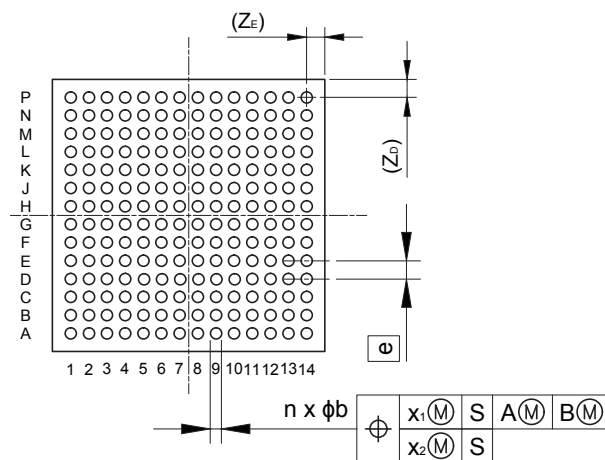

JEITA Package Code	RENESAS Code	Previous Code	MASS (Typ) [g]
P-LFBGA196-12x12-0.80	PLBG0196GA-B	—	0.42

Unit: mm

Reference Symbol	Dimensions in millimeters		
	Min	Nom	Max
D	11.92	12.00	12.08
E	11.92	12.00	12.08
A	—	—	1.60
A ₁	0.35	0.40	0.45
e	—	0.80	—
b	0.45	0.50	0.55
x ₁	—	—	0.15
x ₂	—	—	0.08
y	—	—	0.10
y ₁	—	—	0.20
n	—	196	—
Z _D	—	0.80	—
Z _E	—	0.80	—