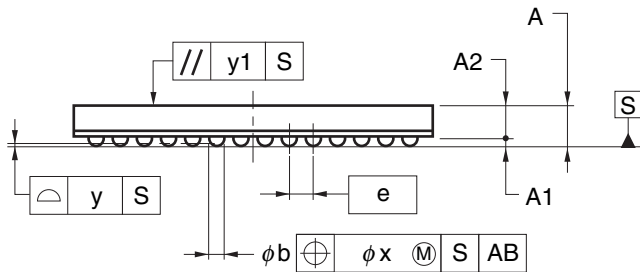

JEITA Package Code	RENESAS Code	Previous Code	MASS (TYP.) [g]
P-LFBGA180-12x12-0.80	PLBG0180GB-B	P180F1-80-EA5-2	0.36

ITEM	MILLIMETERS
D	12.00±0.10
E	12.00±0.10
w	0.20
e	0.80
A	1.28±0.10
A1	0.35±0.06
A2	0.93
b	0.50 <sup>+0.05</sup> <sub>-0.10</sub>
x	0.08
y	0.10
y1	0.20
ZD	0.80
ZE	0.80