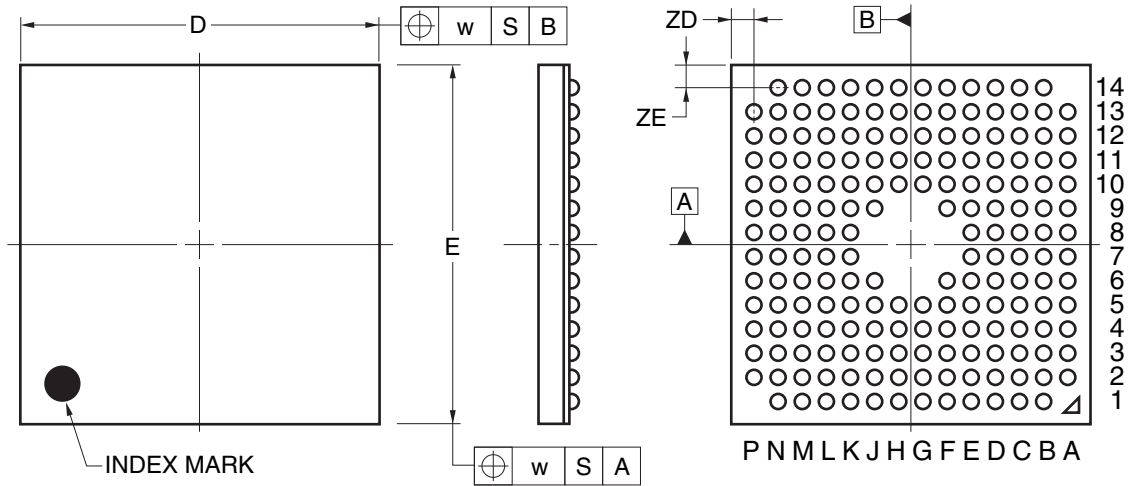

JEITA Package Code	RENESAS Code	Previous Code	MASS (TYP.) [g]
P-LFBGA180-12x12-0.80	PLBG0180GB-B	P180F1-80-EA5-2	0.36

ITEM	MILLIMETERS
D	12.00±0.10
E	12.00±0.10
w	0.20
e	0.80
A	1.28±0.10
A1	0.35±0.06
A2	0.93
b	0.50 <sup>+0.05</sup> <sub>-0.10</sub>
x	0.08
y	0.10
y1	0.20
ZD	0.80
ZE	0.80