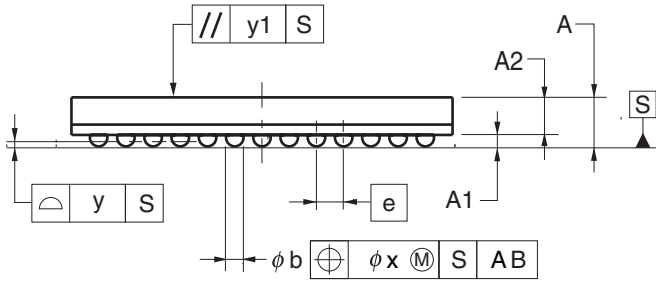

JEITA Package Code	RENESAS Code	Previous Code	MASS (TYP.) [g]
P-TFBGA145-7x7-0.50	PTBG0145KA-A	P145F1-50-BNB-1	0.09

(UNIT:mm)

ITEM	DIMENSIONS
D	7.00±0.10
E	7.00±0.10
w	0.20
A	0.91±0.10
A1	0.22±0.05
A2	0.69
e	0.50
b	0.31±0.05
x	0.05
y	0.08
y1	0.20
ZD	0.50
ZE	0.50