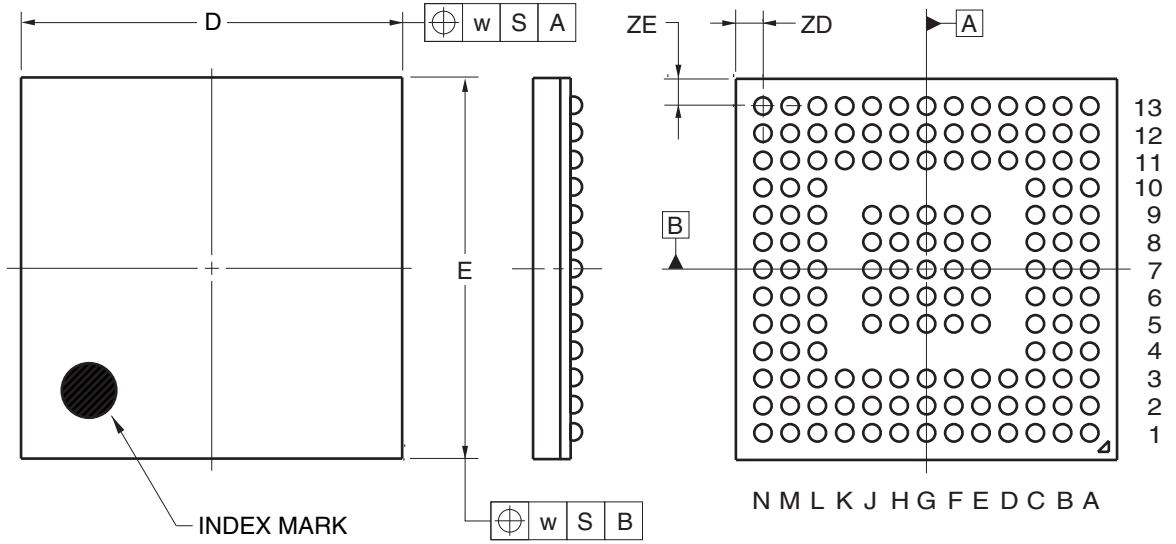

JEITA Package Code	RENESAS Code	Previous Code	MASS (TYP.) [g]
P-TFBGA145-7x7-0.50	PTBG0145KA-A	P145F1-50-BNB-1	0.09

(UNIT:mm)

ITEM	DIMENSIONS
D	7.00±0.10
E	7.00±0.10
w	0.20
A	0.91±0.10
A1	0.22±0.05
A2	0.69
e	0.50
b	0.31±0.05
x	0.05
y	0.08
y1	0.20
ZD	0.50
ZE	0.50