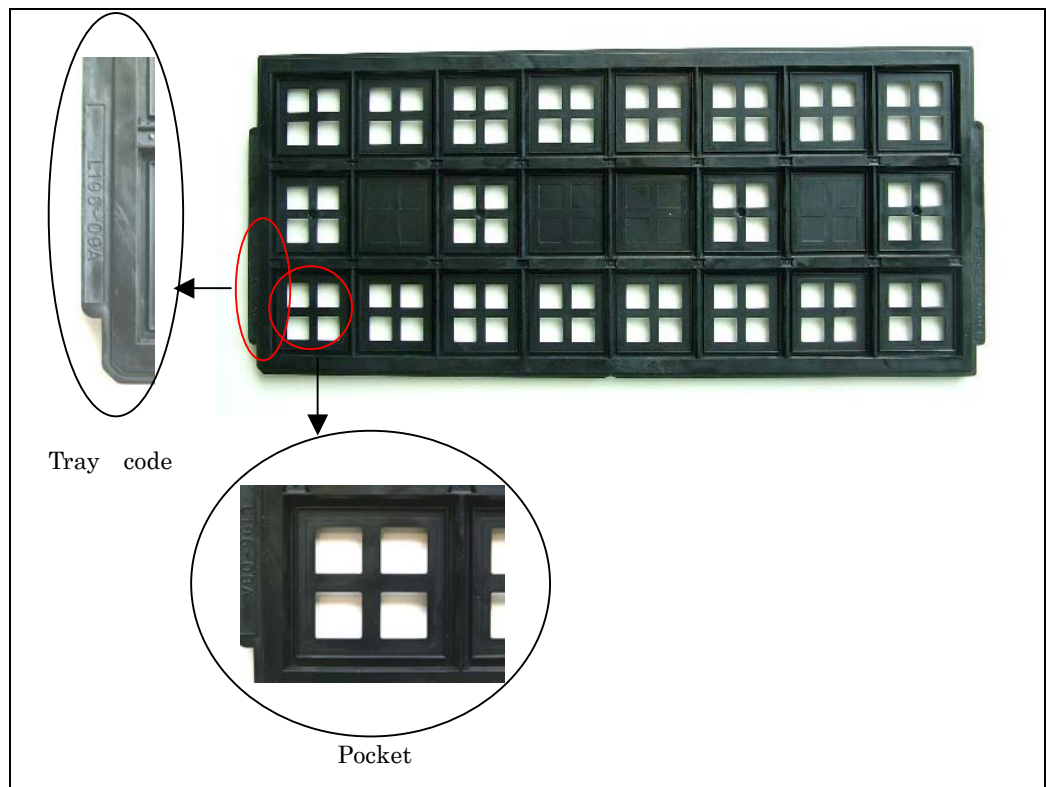

New (L196-09A)