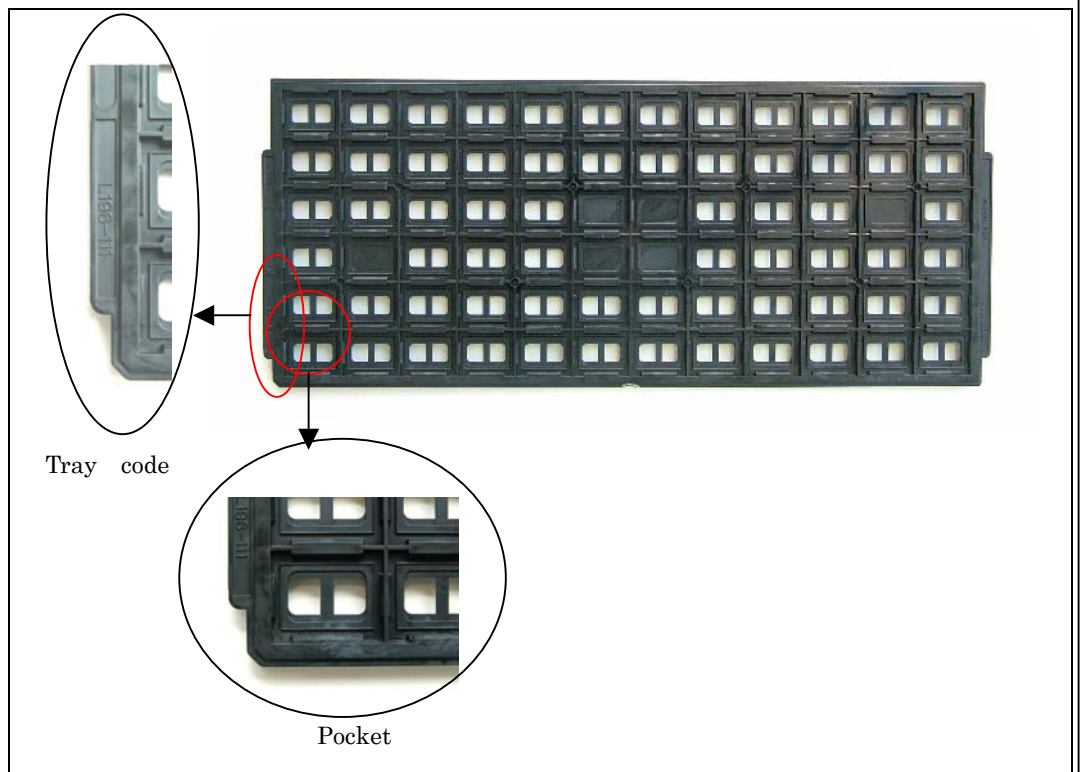

New (L196-111)