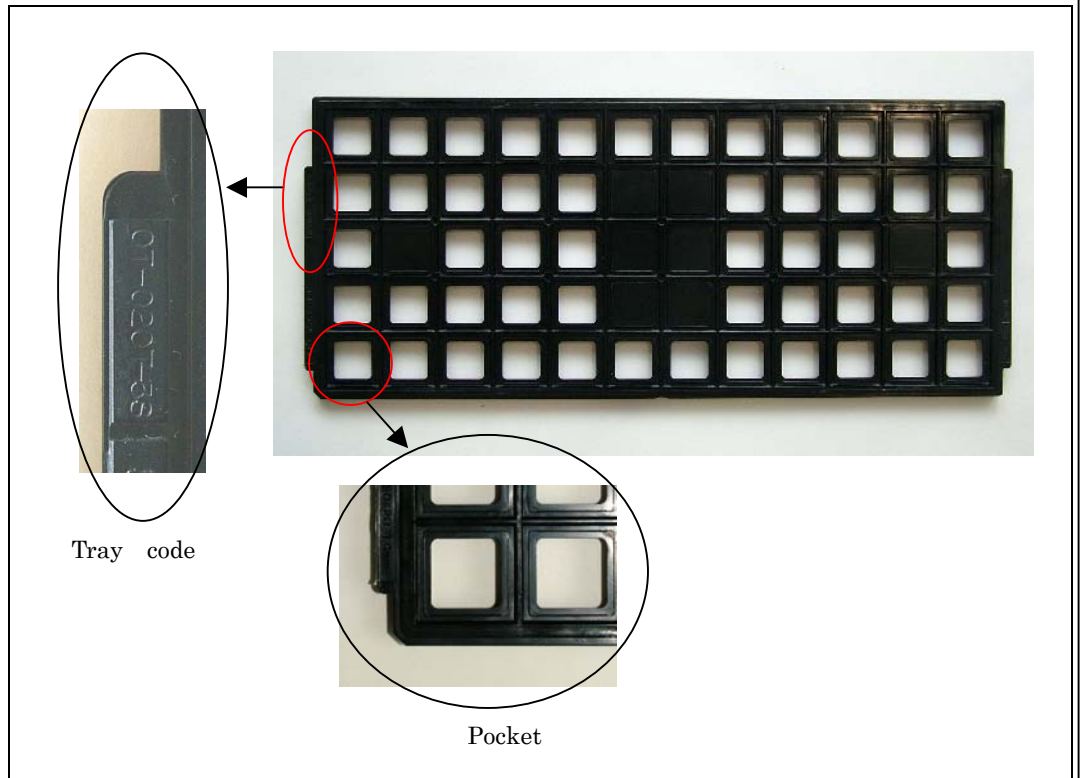

Current (0T-020T-3S)