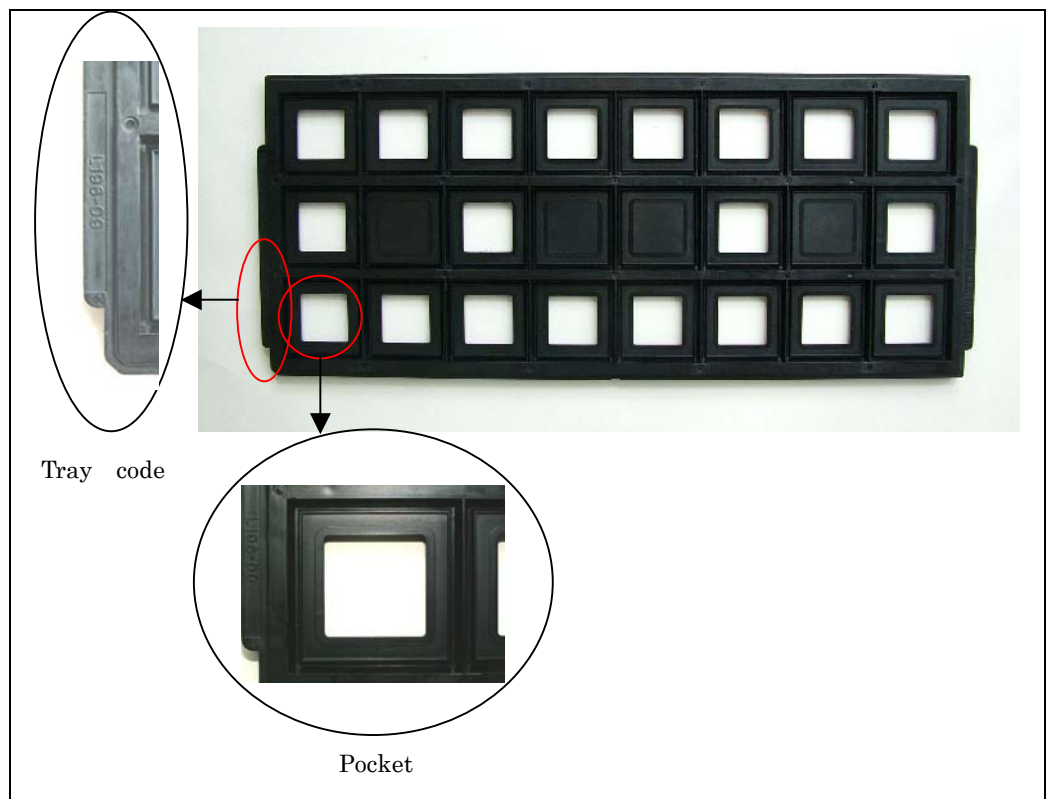

Current (L196-09)