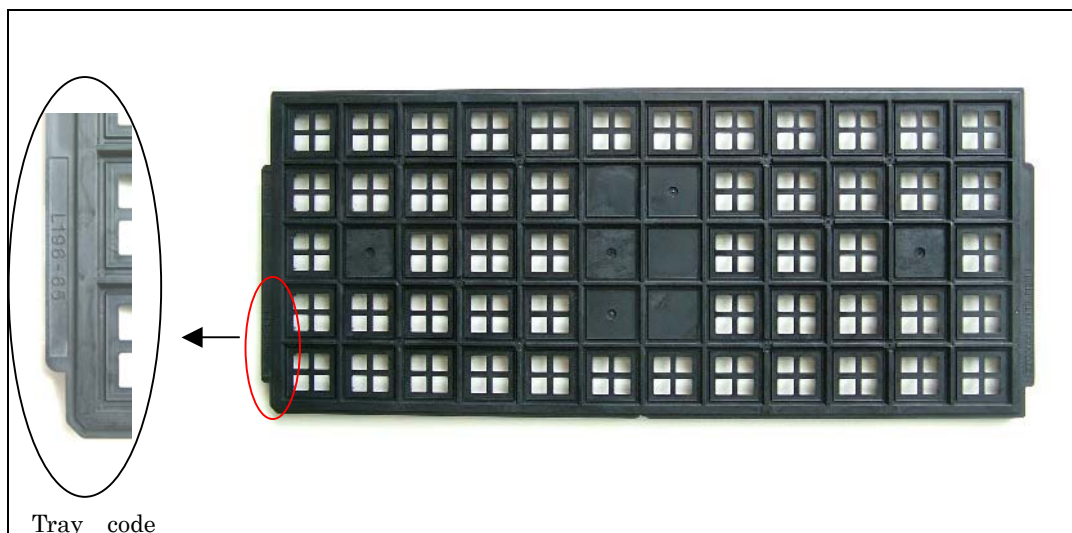

Current (L196-65)