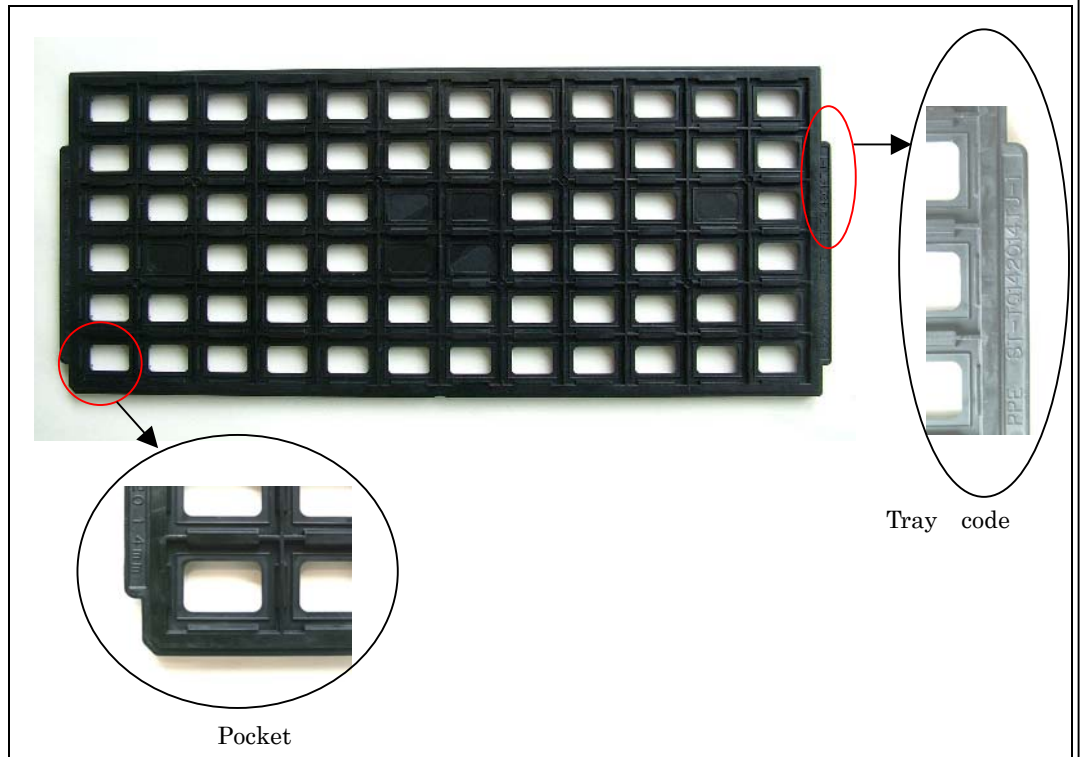

Current
(ST-TQ142014TJ-1)