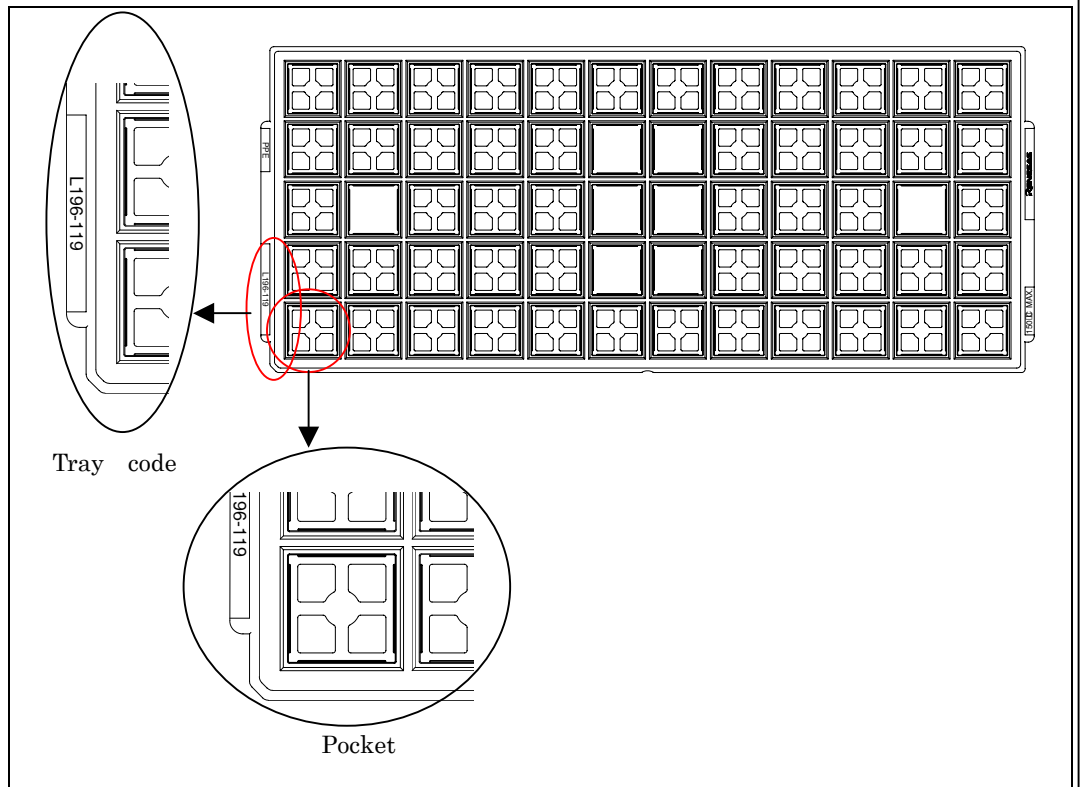

New (L196-119)
Under development