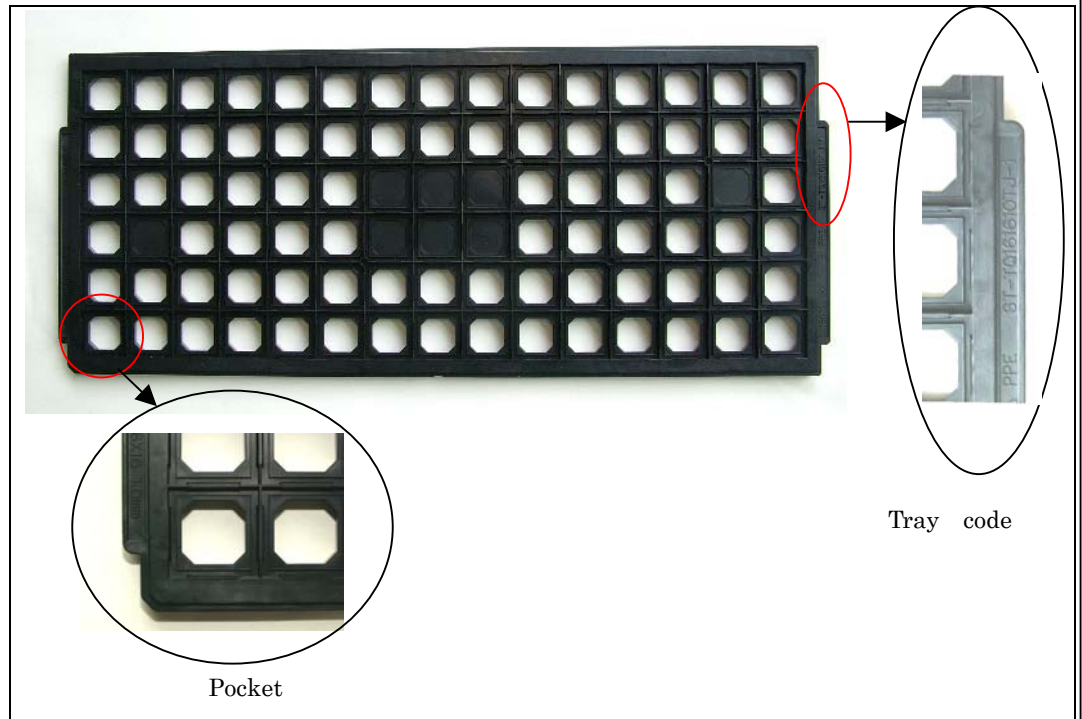

Current
(ST-TQ161610TJ-1)