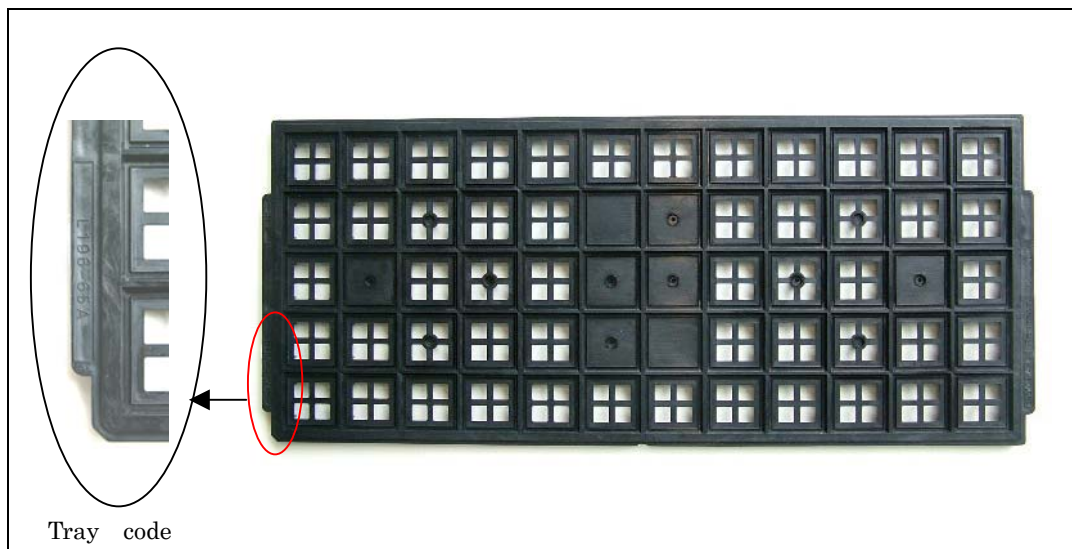

New (L196-65A)