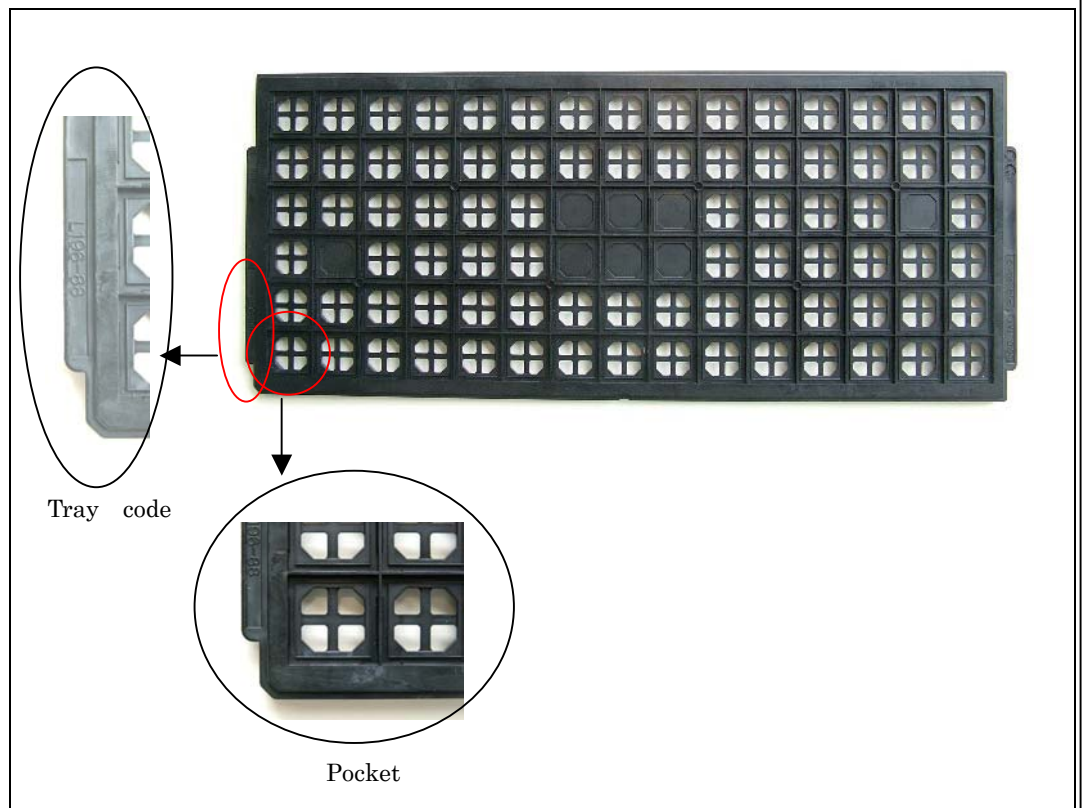

New (L196-88)