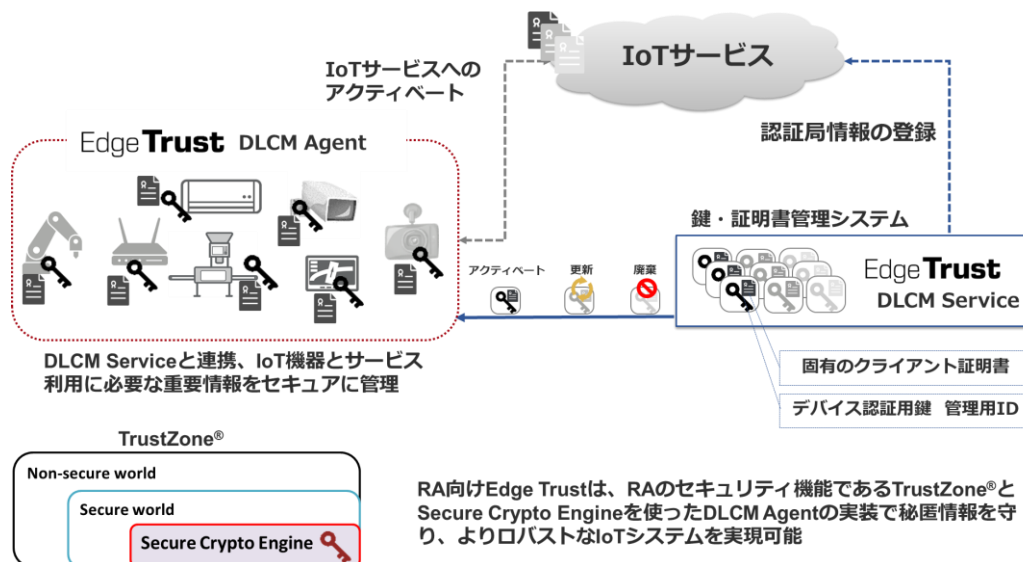

Ubiquitous AI

Renesas Ready Ecosystem Partner Solution

Edge Trust

株式会社ユビキタスAI

RENESAS

PARTNER
NETWORK

READY

概要

Edge Trustは、デジタル証明書などを活用したIoT機器のライフサイクルマネジメントにより、セキュアなIoTサービスを実現するソリューションです。IoT機器の企画・製造から出荷、稼働、廃棄といった、ライフサイクルを通じて発生する運用、手続き、処理における秘匿情報の効率的な管理をセキュアに実現します。本ソリューションは、[RAファミリ](#)、[RX65N](#)に対応しています。

主な機能

- IoT機器のプロダクト ライフサイクルマネジメント
 - 個人情報管理、個人情報と証明書による個体識別/認証、証明書による機器のアクティベート、更新、廃棄の制御
- オプションメニューによる各種SW、サービス提供
 - HWを活用した機器のセキュリティ実装、機器の脆弱性検証、IoTプラットフォームへの接続機能など

ダイアグラムグラフィック

ターゲット市場および用途

- 産業機器
- 民生機器などIoTシステム
- 認証強化
- インフラ
- サービス利用の管理
- 廃棄、リサイクル管理

<https://www.ubiquitous-ai.com/products/Edge-Trust/>

Ubiquitous AI

IoT機器のライフサイクルマネジメントを実現するには

IoT機器のライフサイクルマネジメントを実現するには、IoT機器開発やシステム構築が難しくて面倒なことが沢山