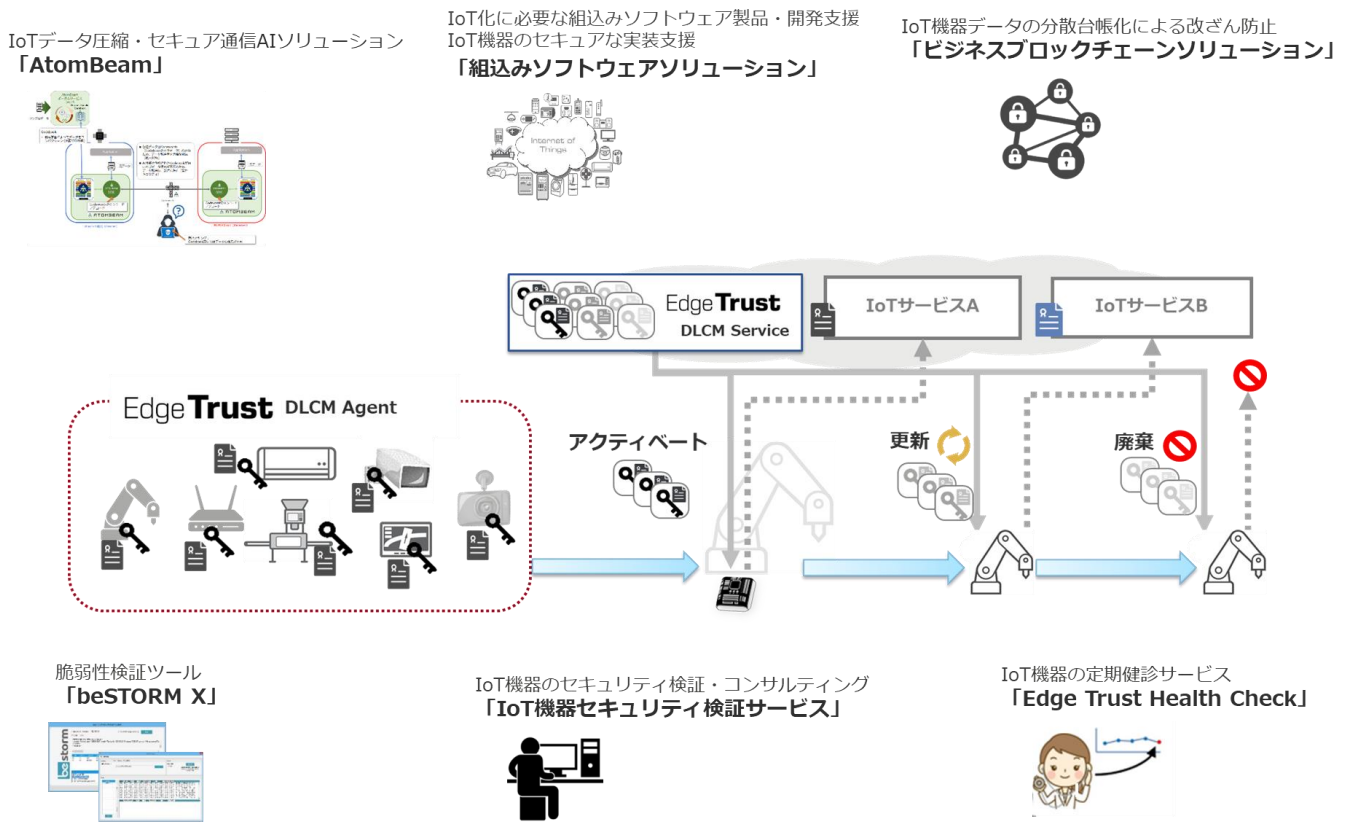

Edge Trustは、デジタル証明書などを活用したIoT機器のライフサイクルマネジメントにより、セキュアなIoTサービスを実現するソリューションです。IoT機器の企画・製造から出荷、稼働、廃棄といった、ライフサイクルを通じて発生する運用、手続き、処理における秘匿情報の効率的な管理をセキュアに実現します。本ソリューションは、[RAファミリ](#)、[RX65N](#)に対応しています。

主な機能

- IoT機器のプロダクト ライフサイクルマネジメント
 - 個人情報管理、個人情報と証明書による個体識別/認証、証明書による機器のアクティベート、更新、廃棄の制御
- オプションメニューによる各種SW、サービス提供
 - HWを活用した機器のセキュリティ実装、機器の脆弱性検証、IoTプラットフォームへの接続機能など

ダイアグラムグラフィック

ターゲット市場および用途

- 産業機器
- 民生機器などIoTシステム
- 認証強化
- インフラ
- サービス利用の管理
- 廃棄、リサイクル管理

<https://www.ubiquitous-ai.com/products/Edge-Trust/>

Ubiquitous AI

IoT機器のライフサイクルマネジメントを実現するには

IoT機器のライフサイクルマネジメントを実現するには、IoT機器開発やシステム構築が難しくて面倒なことが沢山

Edge**Trust** が、これらの課題を解決します！

IoT導入コスト削減と安全な長期運用を支えるサービス・製品群

お問い合わせ

[製品に関するお問い合わせ](#) | [ユビキタスAI](#)