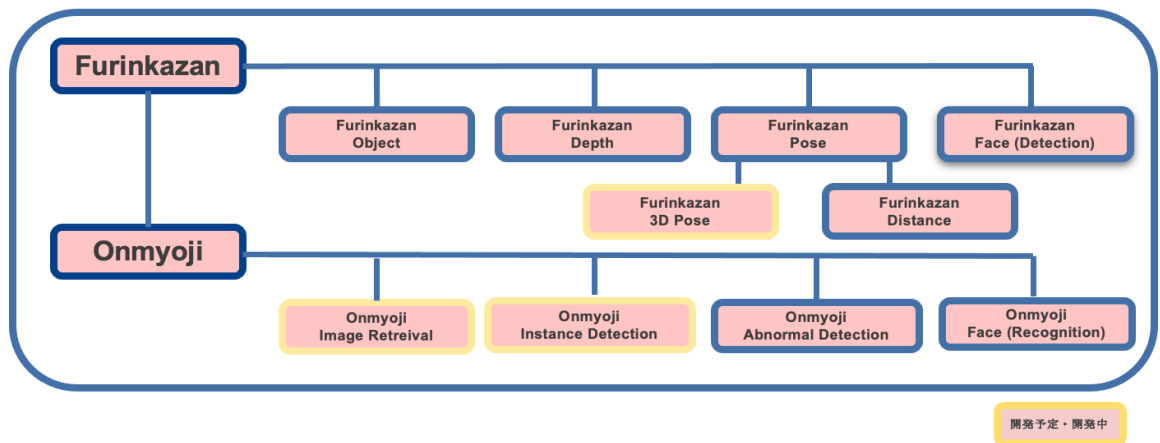

Company Name	株式会社tiwaki
Company Name	tiwaki Co., Ltd.
Founded	April 1st, 2016
Address	101 Incubator, Ritsumeikan University BKC, 1-1-1, Nojihigashi, Kusatsu-city, Shiga, 525-8577, Japan
CEO	Xiang Ruan
Employees	39 (part-time worker: 28)
Capital	82,999,990 Japanese Yen
Business Domain	Core technology development of machine learning and computer vision
Affiliation	Japan Deep Learning Association, MONET Consortium Nvidia Inception Program, Nvidia Metroplis, Huawei Enterprise Partner, Huawei Technology Certification

tiwaki AI++ 基礎技術