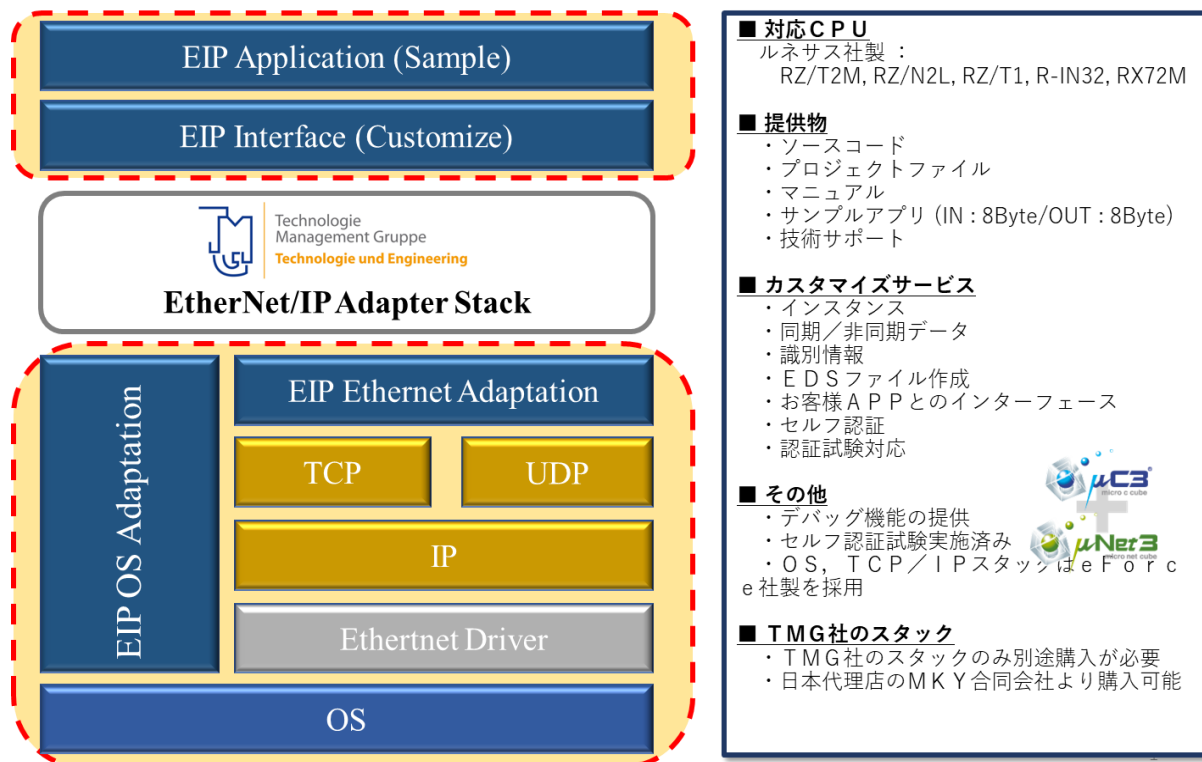

ブロック図／ダイアグラム

ターゲット市場およびアプリケーション

- 産業ネットワーク