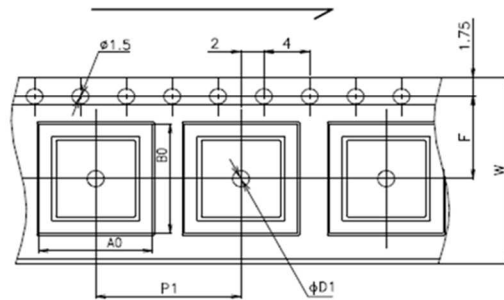

この通知に関するお問い合わせは、弊社営業、特約店までお願い致します。

付録：

変更点

エンボステープ変更点

変更前：32mm幅

変更後：24mm幅

	変更前	変更後
W	32.0	24.0
P1	24.0	24.0
A0	17.3	16.5
B0	17.3	16.5
F	14.2	11.50
D1	2.0	2.0

収納数変更、対象製品リスト(変更前後の型名)