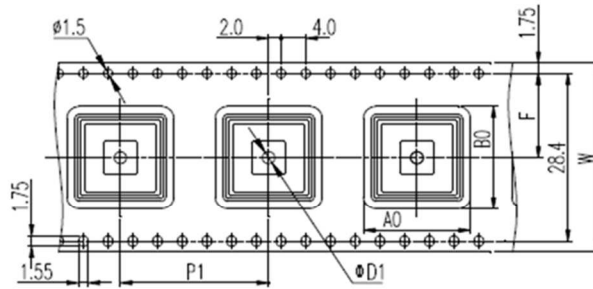

この通知に関するお問い合わせは、弊社営業、特約店までお願い致します。

付録：

変更点

エンボステープ変更点

変更前：32mm幅

変更後：24mm幅

	変更前	変更後
W	32.0	24.0
P1	24.0	24.0
A0	17.3	16.5
B0	17.3	16.5
F	14.2	11.50
D1	2.0	2.0

収納数変更、対象製品リスト(変更前後の型名)